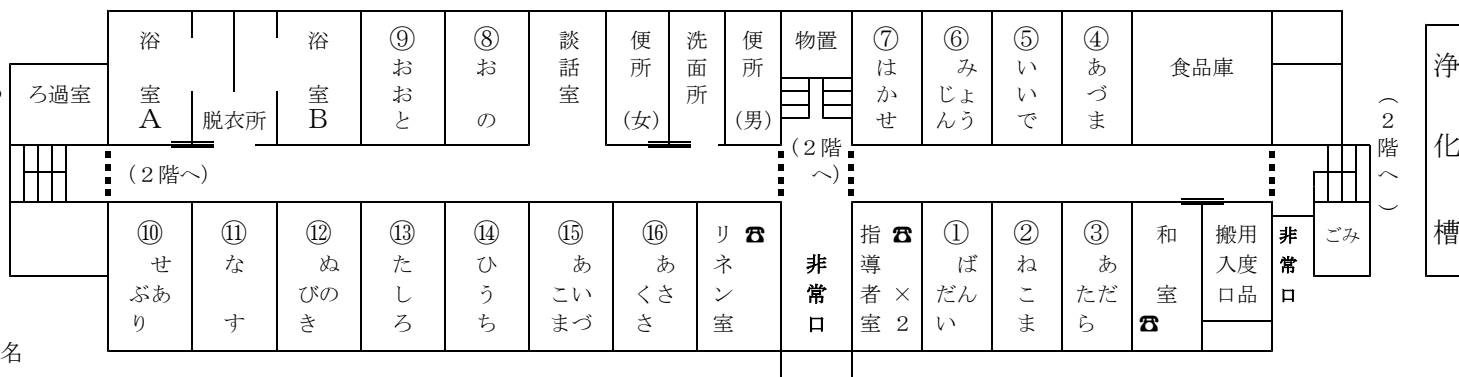

3 会津自然の家 本館利用案内

[近隣施設]

- 体育館 (旧川西小、旧八幡小、旧金上小など)
- グラウンド (鶴沼グラウンド、旧川西小、旧八幡小)
- ※近隣施設を使用したい場合は、お問い合わせください。

[所内電話]

- 緊急時又は急用の際、事務室と連絡をとることができます。下記の場所にあります
- ・リネン室 ・指導者室 ・和室
- ・アセンブリホール ・だんらん室
- ・一研 ・玄関 ・プレイホール

[浴室]

- A浴室 (女子) 30名 ○B浴室 (男子) 30名
- C浴室 20名 ○D浴室 (身障者用)

< 宿泊棟 1階 >

< 宿泊棟 2階 >

< 機械棟 3階 >

< 機械棟 2階 > < 機械棟 1階 >

< 管理棟 2階 >

< 管理棟 1階 >