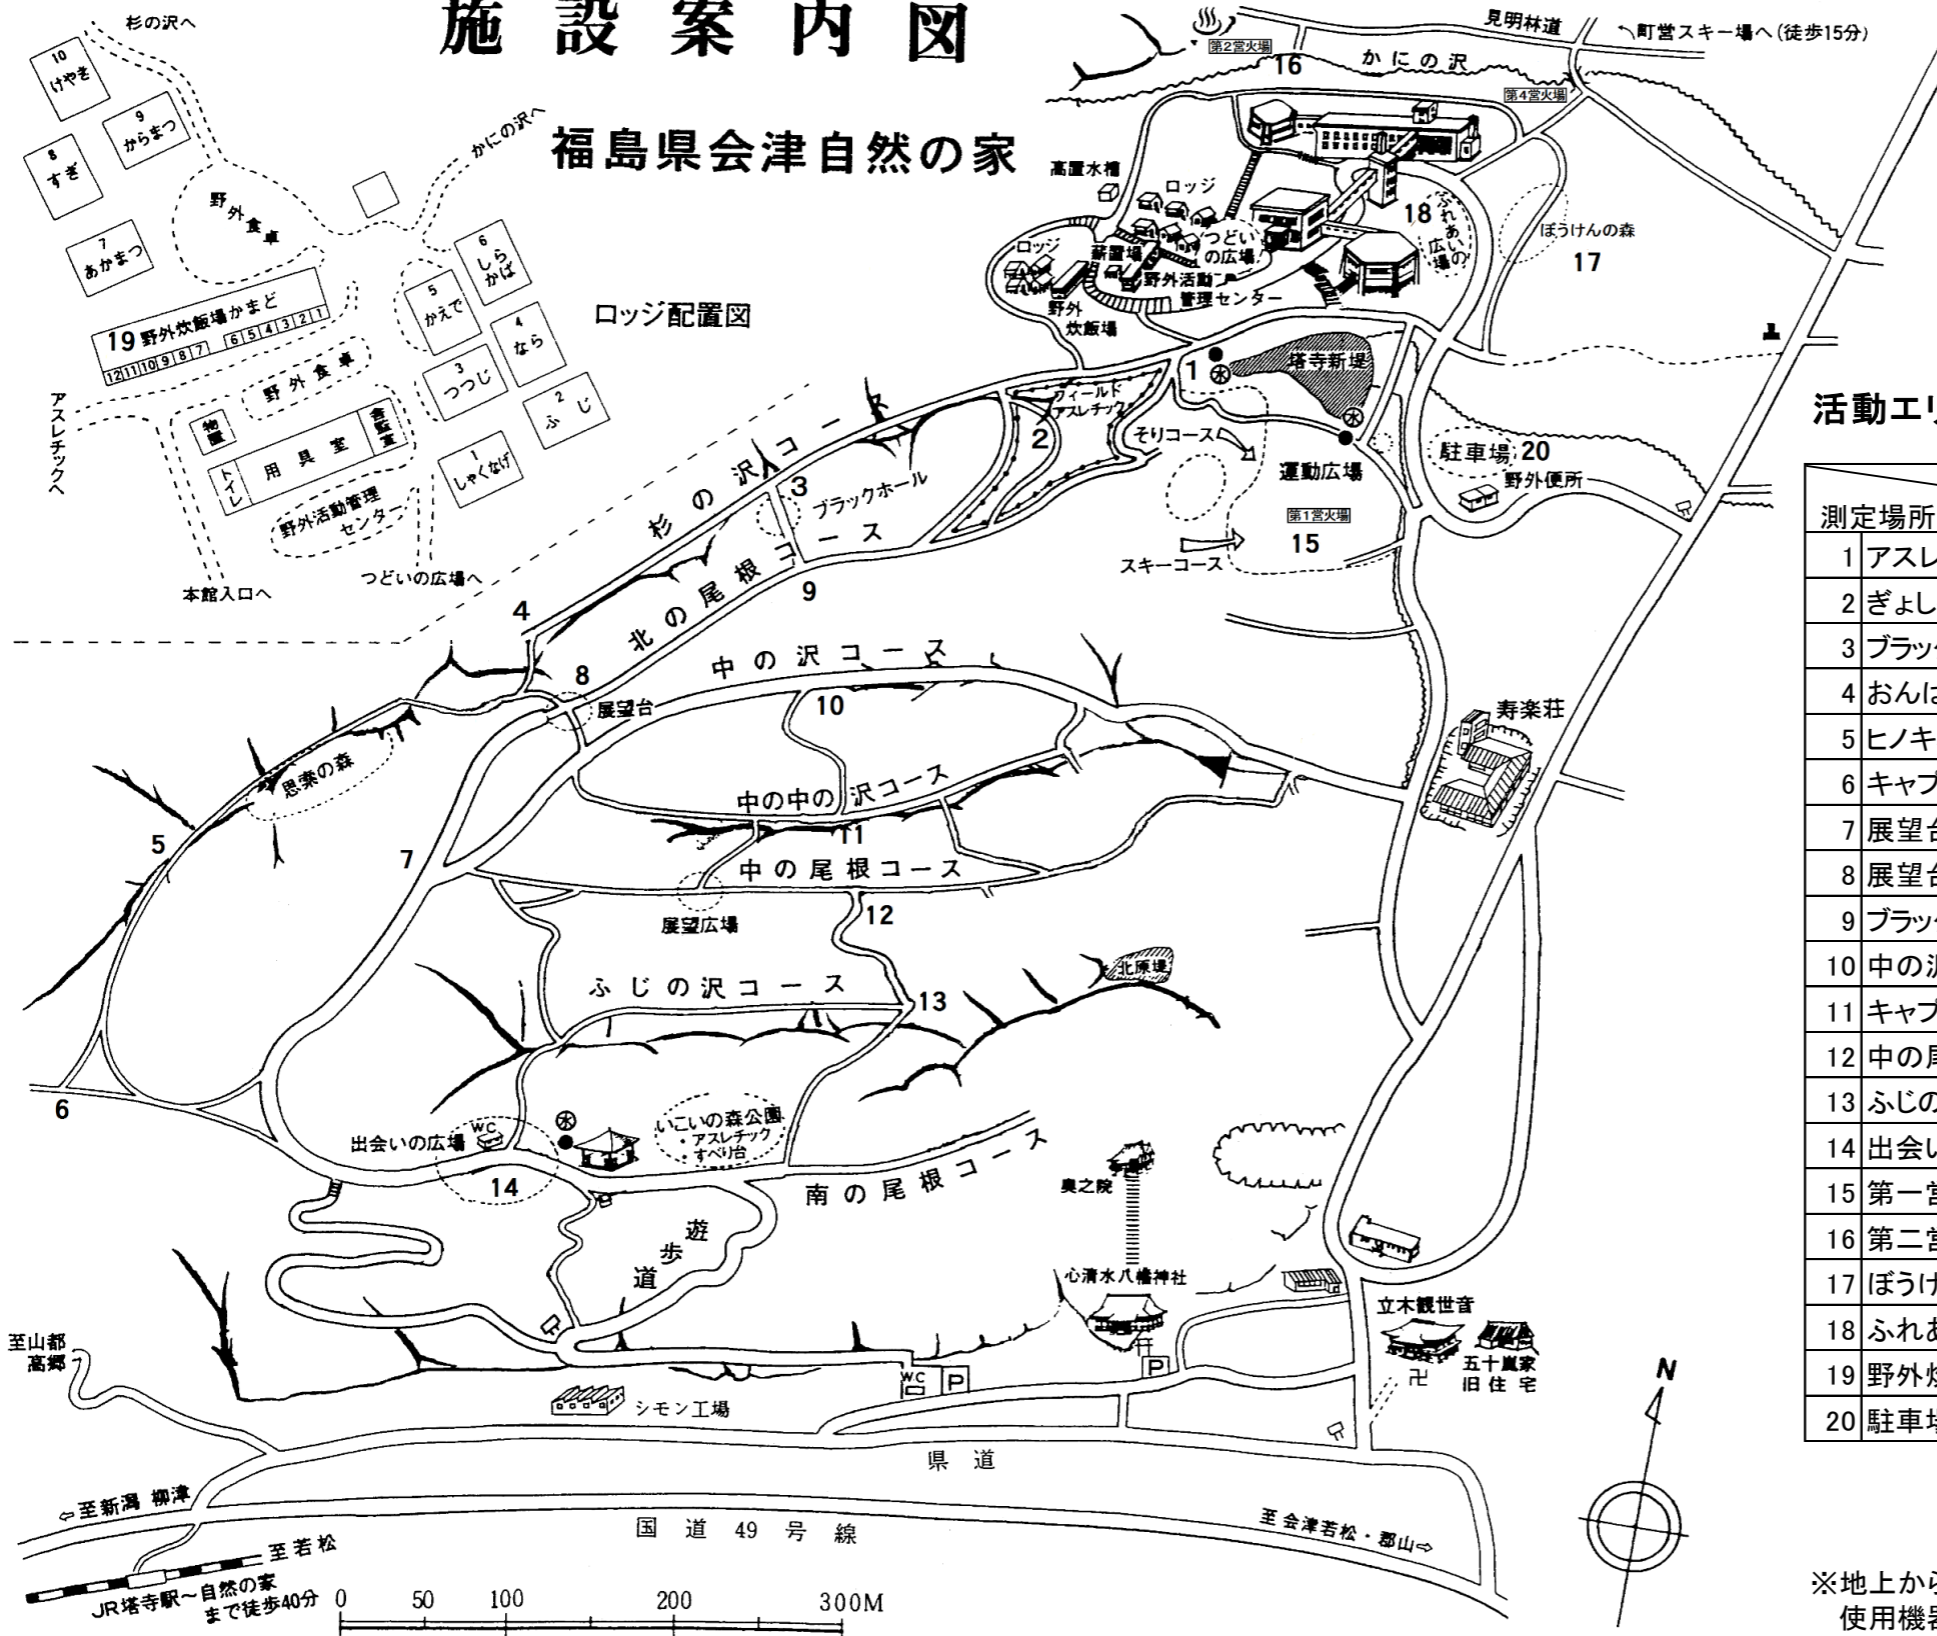

施設案内図

福島県会津自然の家

ロッジ配置図

活動エリア内放射線量測定値

(単位: $\mu\text{Sv/h}$)

測定場所	測定日	R3.9.1	R3.8.1
1 アスレチック 1番		0.083	0.079
2 ぎよしゃ座		0.077	0.072
3 ブラックホール下		0.080	0.099
4 おんば様		0.071	0.074
5 ヒノキ林		0.073	0.086
6 キャプテンB地点		0.080	0.093
7 展望台の上 分岐点		0.056	0.070
8 展望台		0.062	0.074
9 ブラックホール入口		0.060	0.061
10 中の沢、中の中の沢 分岐点		0.082	0.079
11 キャプテンC地点		0.077	0.071
12 中の尾根 つきあたり		0.068	0.082
13 ふじの沢 つきあたり		0.081	0.079
14 出会うの広場		0.071	0.063
15 第一営火場(運動広場)		0.070	0.103
16 第二営火場		0.095	0.101
17 ぼうけんの森		0.102	0.086
18 ふれあいの広場		0.100	0.080
19 野外炊飯場		0.073	0.065
20 駐車場 中央		0.077	0.071
	最小値	0.056	0.061
	最大値	0.102	0.103

※地上から50cmの高さで測定
使用機器: HORIBA Radi(ラディ)