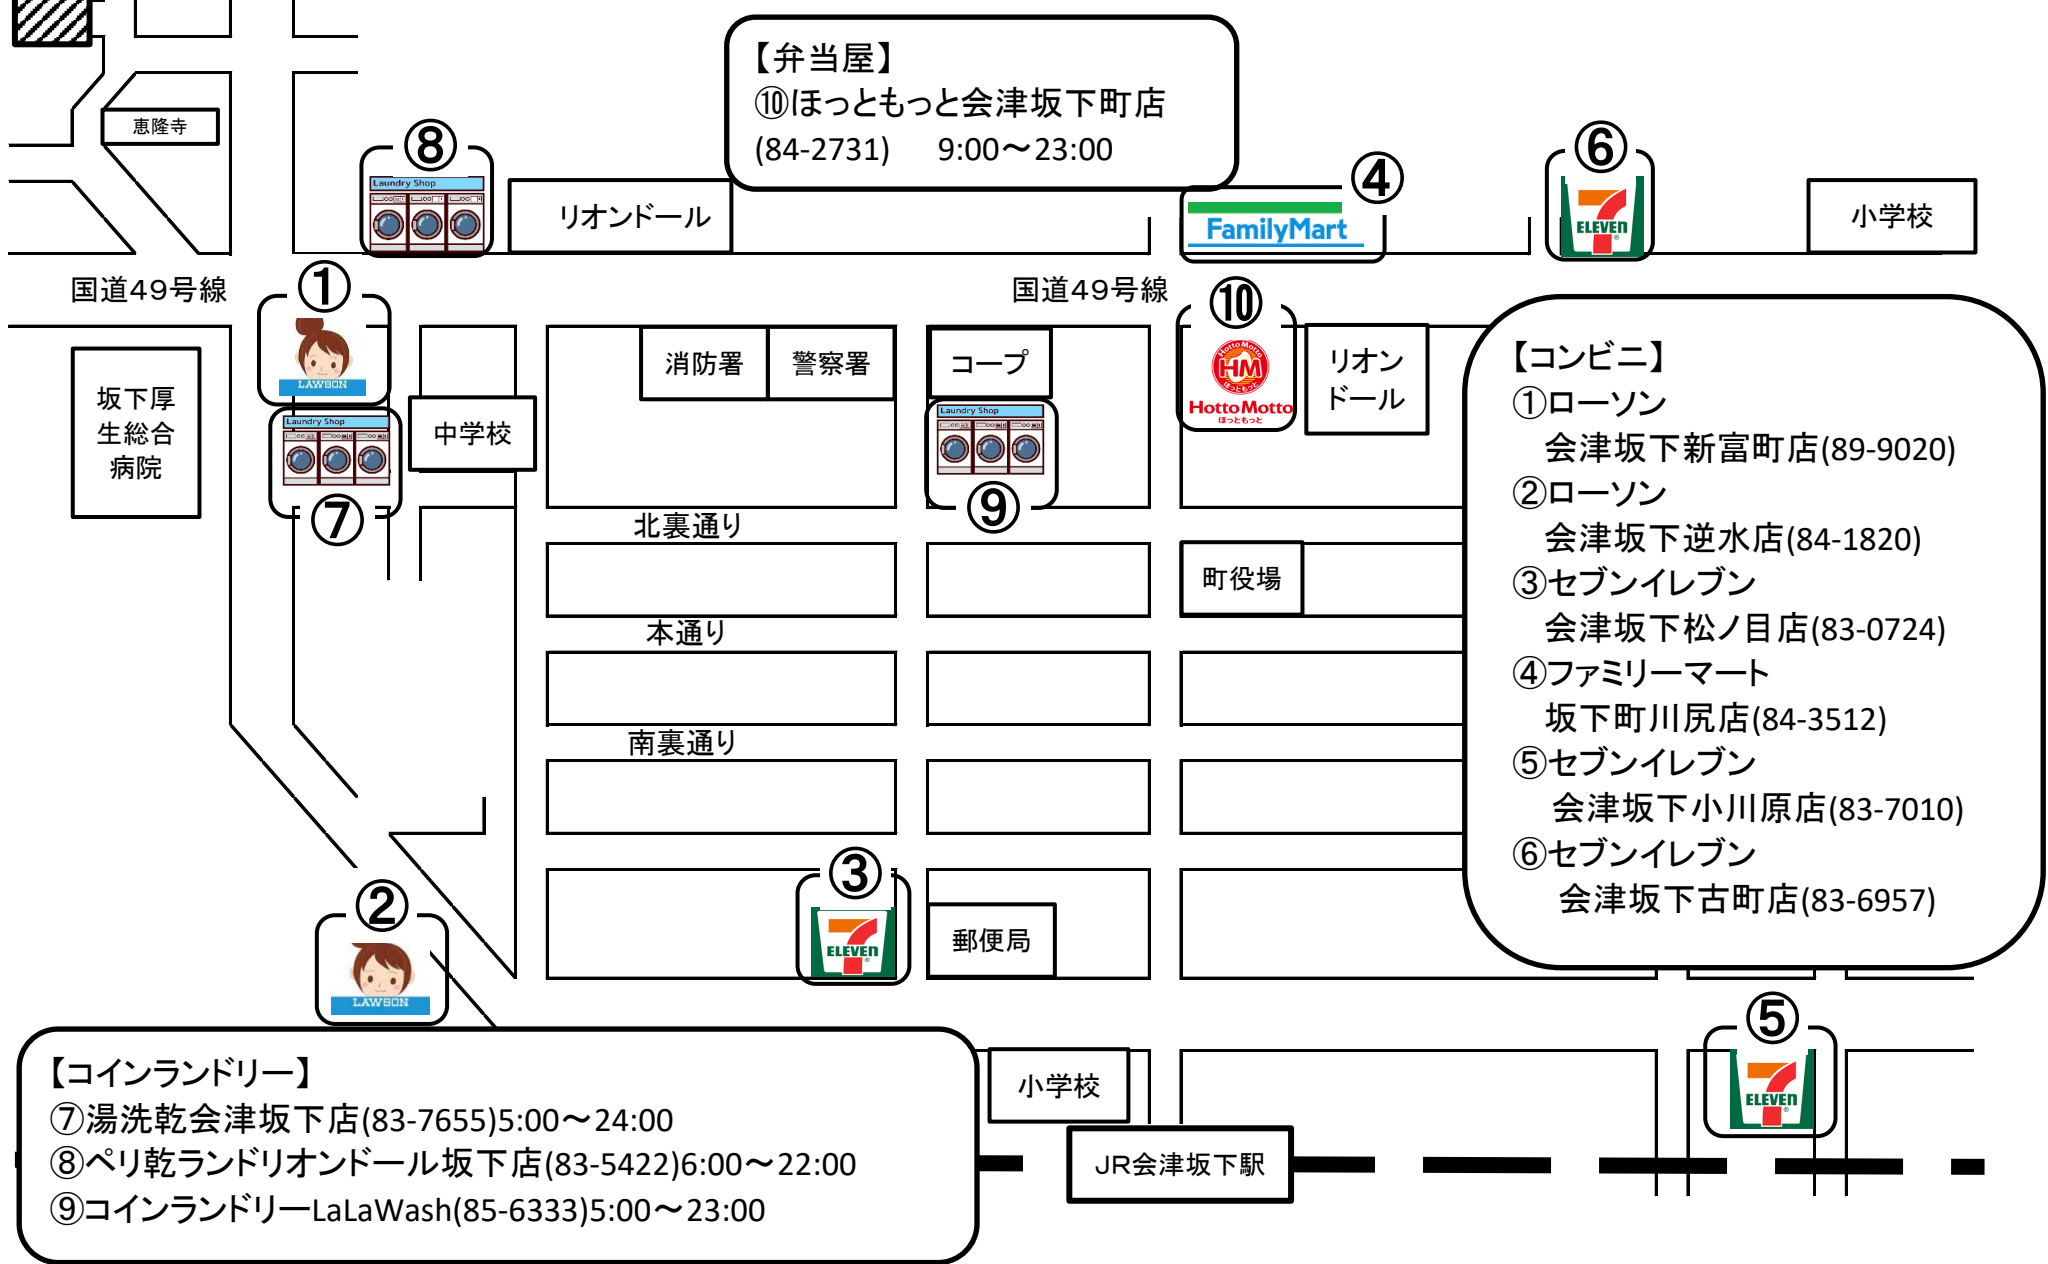

会津自然の家

コンビニ・コインランドリー・弁当屋 案内(会津坂下町内) 市外局番0242

【弁当屋】
 ⑩ほっともっと会津坂下町店
 (84-2731) 9:00~23:00

【コンビニ】

- ①ローソン
会津坂下新富町店(89-9020)
- ②ローソン
会津坂下逆水店(84-1820)
- ③セブンイレブン
会津坂下松ノ目店(83-0724)
- ④ファミリーマート
坂下町川尻店(84-3512)
- ⑤セブンイレブン
会津坂下小川原店(83-7010)
- ⑥セブンイレブン
会津坂下古町店(83-6957)

【コインランドリー】

- ⑦湯洗乾会津坂下店(83-7655)5:00~24:00
- ⑧ペリ乾ランドリオンドール坂下店(83-5422)6:00~22:00
- ⑨コインランドリー-LaLaWash(85-6333)5:00~23:00