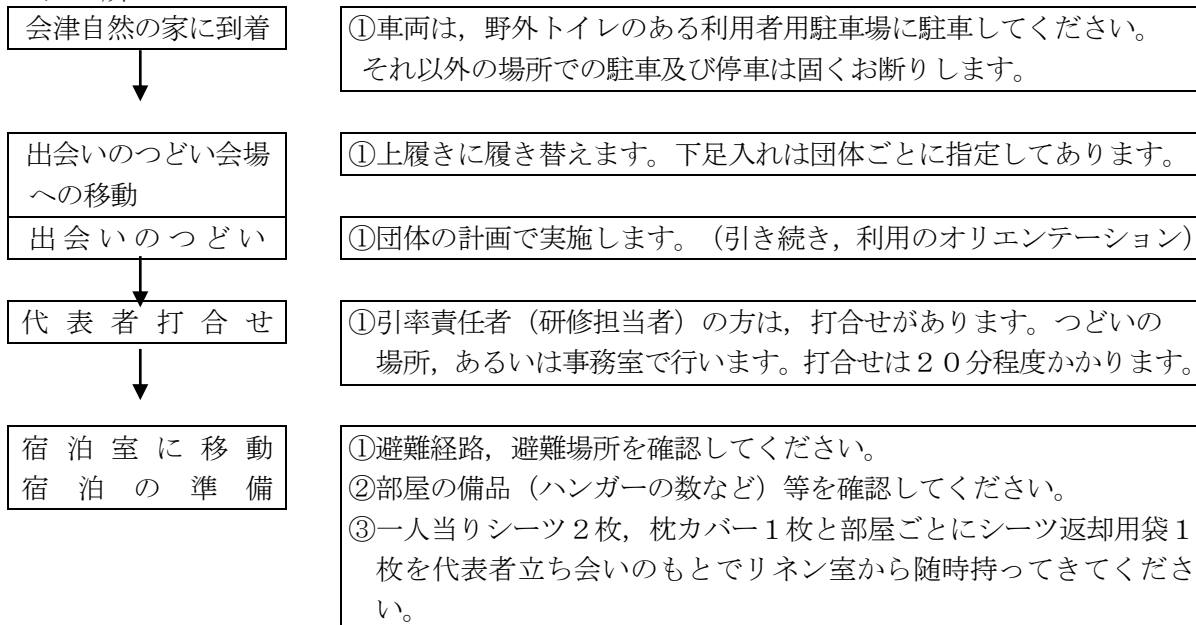

II 入・退所について

※ 入所と退所の時間は、原則9時00分から16時30分の間でお願いします。

【宿泊の時】

1 入 所