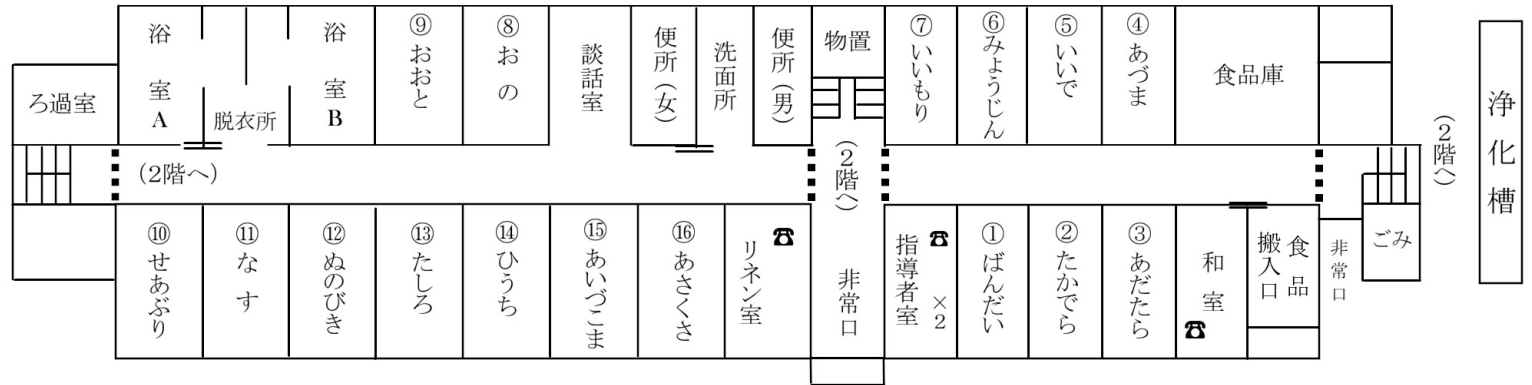

3 会津自然の家 本館利用案内

[近隣施設]

- 体育館(旧川西小、旧八幡小、旧金上小など)
- グラウンド(鶴沼グラウンド、旧川西小、旧八幡小)
- ※近隣施設を使用した場合は、お問合せください。

[所内電話]

- 緊急時又は急用の際、事務室に連絡を取ることができます。下記の場所にあります。
- ・リネン室・指導者室・和室
- ・アセンブリホール・だんらん室
- ・一研・玄関・プレイホール

[浴室]

- A浴室(女子) 30名
- B浴室(男子) 30名
- C浴室 20名
- D浴室(身障者用)

<宿泊棟1階>

<宿泊棟2階>

<機械棟3階>

<機械棟2階>

<機械棟1階>

電気室 発電機

ボイラー室

<管理棟2階>