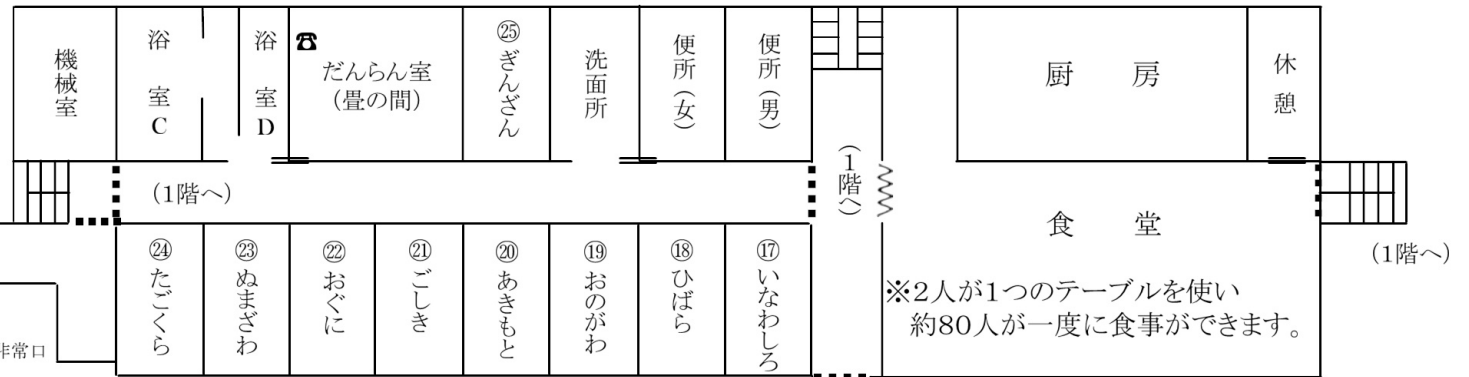

3 会津自然の家 本館利用案内

[近隣施設]

- 体育館(旧川西小、旧八幡小、旧金上小など)
- グラウンド(鶴沼グラウンド、旧川西小、旧八幡小)
- ※近隣施設を使用した場合は、お問合せください。

[所内電話]

- 緊急時又は急用の際、事務室に連絡を取ることができます。下記の場所にあります。
- ・リネン室・指導者室・和室
- ・アセンブリホール・だんらん室
- ・一研・玄関・プレイホール

[浴室]

- A浴室(女子) 30名
- B浴室(男子) 30名
- C浴室 20名
- D浴室(身障者用)

<宿泊棟1階>

<宿泊棟2階>

<機械棟3階>

<機械棟2階>

<機械棟1階>

電気室 発電機

ボイラー室

<管理棟2階>