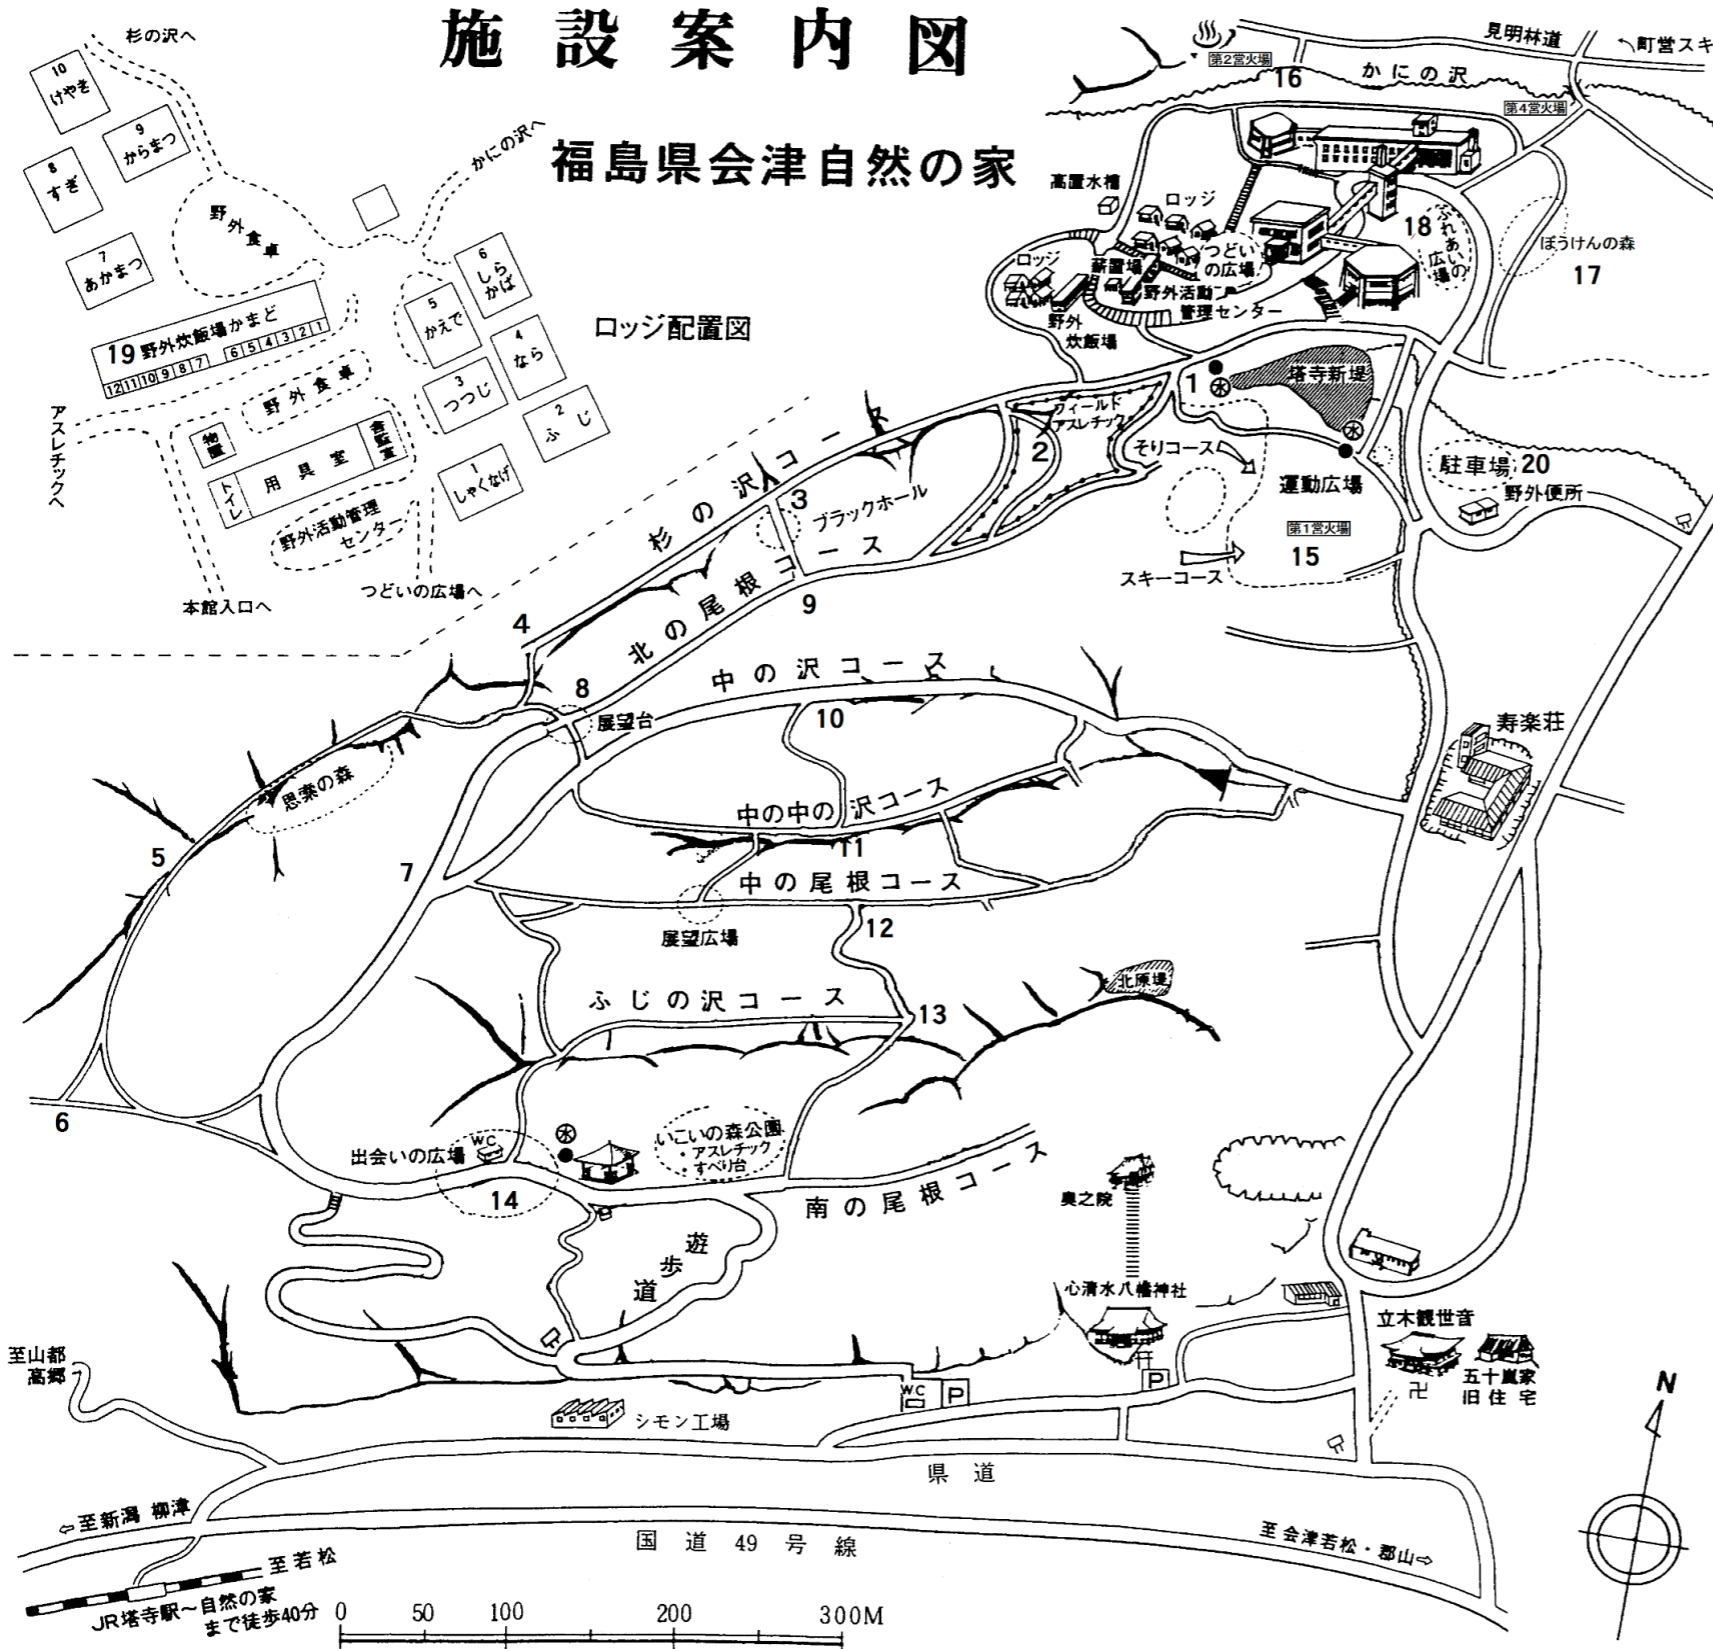

施設案内図

福島県会津自然の家

ロッジ配置図

活動エリア内放射線量測定値

(単位: $\mu\text{Sv/h}$)

測定場所	測定日	R4.5.1	R4.4.1
1 アスレチック 1番		0.090	0.054
2 ぎよしゃ座		0.068	0.060
3 ブラックホール下		0.061	0.070
4 おんば様		0.064	0.065
5 ヒノキ林		0.081	0.078
6 キャプテンB地点		0.071	0.080
7 展望台の上 分岐点		0.054	0.075
8 展望台		0.067	0.079
9 ブラックホール入口		0.076	0.062
10 中の沢、中の中の沢 分岐点		0.070	0.083
11 キャプテンC地点		0.085	0.078
12 中の尾根 つきあたり		0.084	0.081
13 ふじの沢 つきあたり		0.081	0.079
14 出会いの広場		0.081	0.074
15 第一営火場(運動広場)		0.067	0.053
16 第二営火場		0.078	0.077
17 ぼうけんの森		0.082	0.058
18 ふれあいの広場		0.077	0.074
19 野外炊飯場		0.044	0.058
20 駐車場 中央		0.056	0.061
最小値		0.044	0.053
最大値		0.090	0.083

※地上から50cmの高さで測定
使用機器: HORIBA Radi(ラディ)