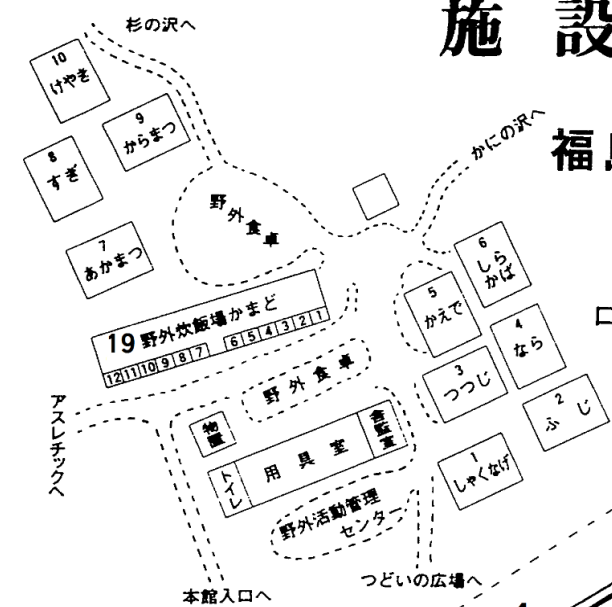

施設案内図

福島県会津自然の家

ロッジ配置図

活動エリア内放射線量測定値

(単位: $\mu\text{Sv/h}$)

測定場所	測定日	R4.6.1	R4.5.1
1 アスレチック 1番		0.058	0.090
2 ぎよしゃ座		0.065	0.068
3 ブラックホール下		0.048	0.061
4 おんば様		0.052	0.064
5 ヒノキ林		0.082	0.081
6 キャプテンB地点		0.081	0.071
7 展望台の上 分岐点		0.047	0.054
8 展望台		0.064	0.067
9 ブラックホール入口		0.078	0.076
10 中の沢、中の中の沢 分岐点		0.069	0.070
11 キャプテンC地点		0.075	0.085
12 中の尾根 つきあたり		0.071	0.084
13 ふじの沢 つきあたり		0.077	0.081
14 出会の広場		0.058	0.081
15 第一営火場(運動広場)		0.064	0.067
16 第二営火場		0.085	0.078
17 ぼうけんの森		0.078	0.082
18 ふれあいの広場		0.071	0.077
19 野外炊飯場		0.058	0.044
20 駐車場 中央		0.054	0.056
最小値		0.047	0.044
最大値		0.085	0.090

※地上から50cmの高さで測定
使用機器: HORIBA Radi(ラディ)