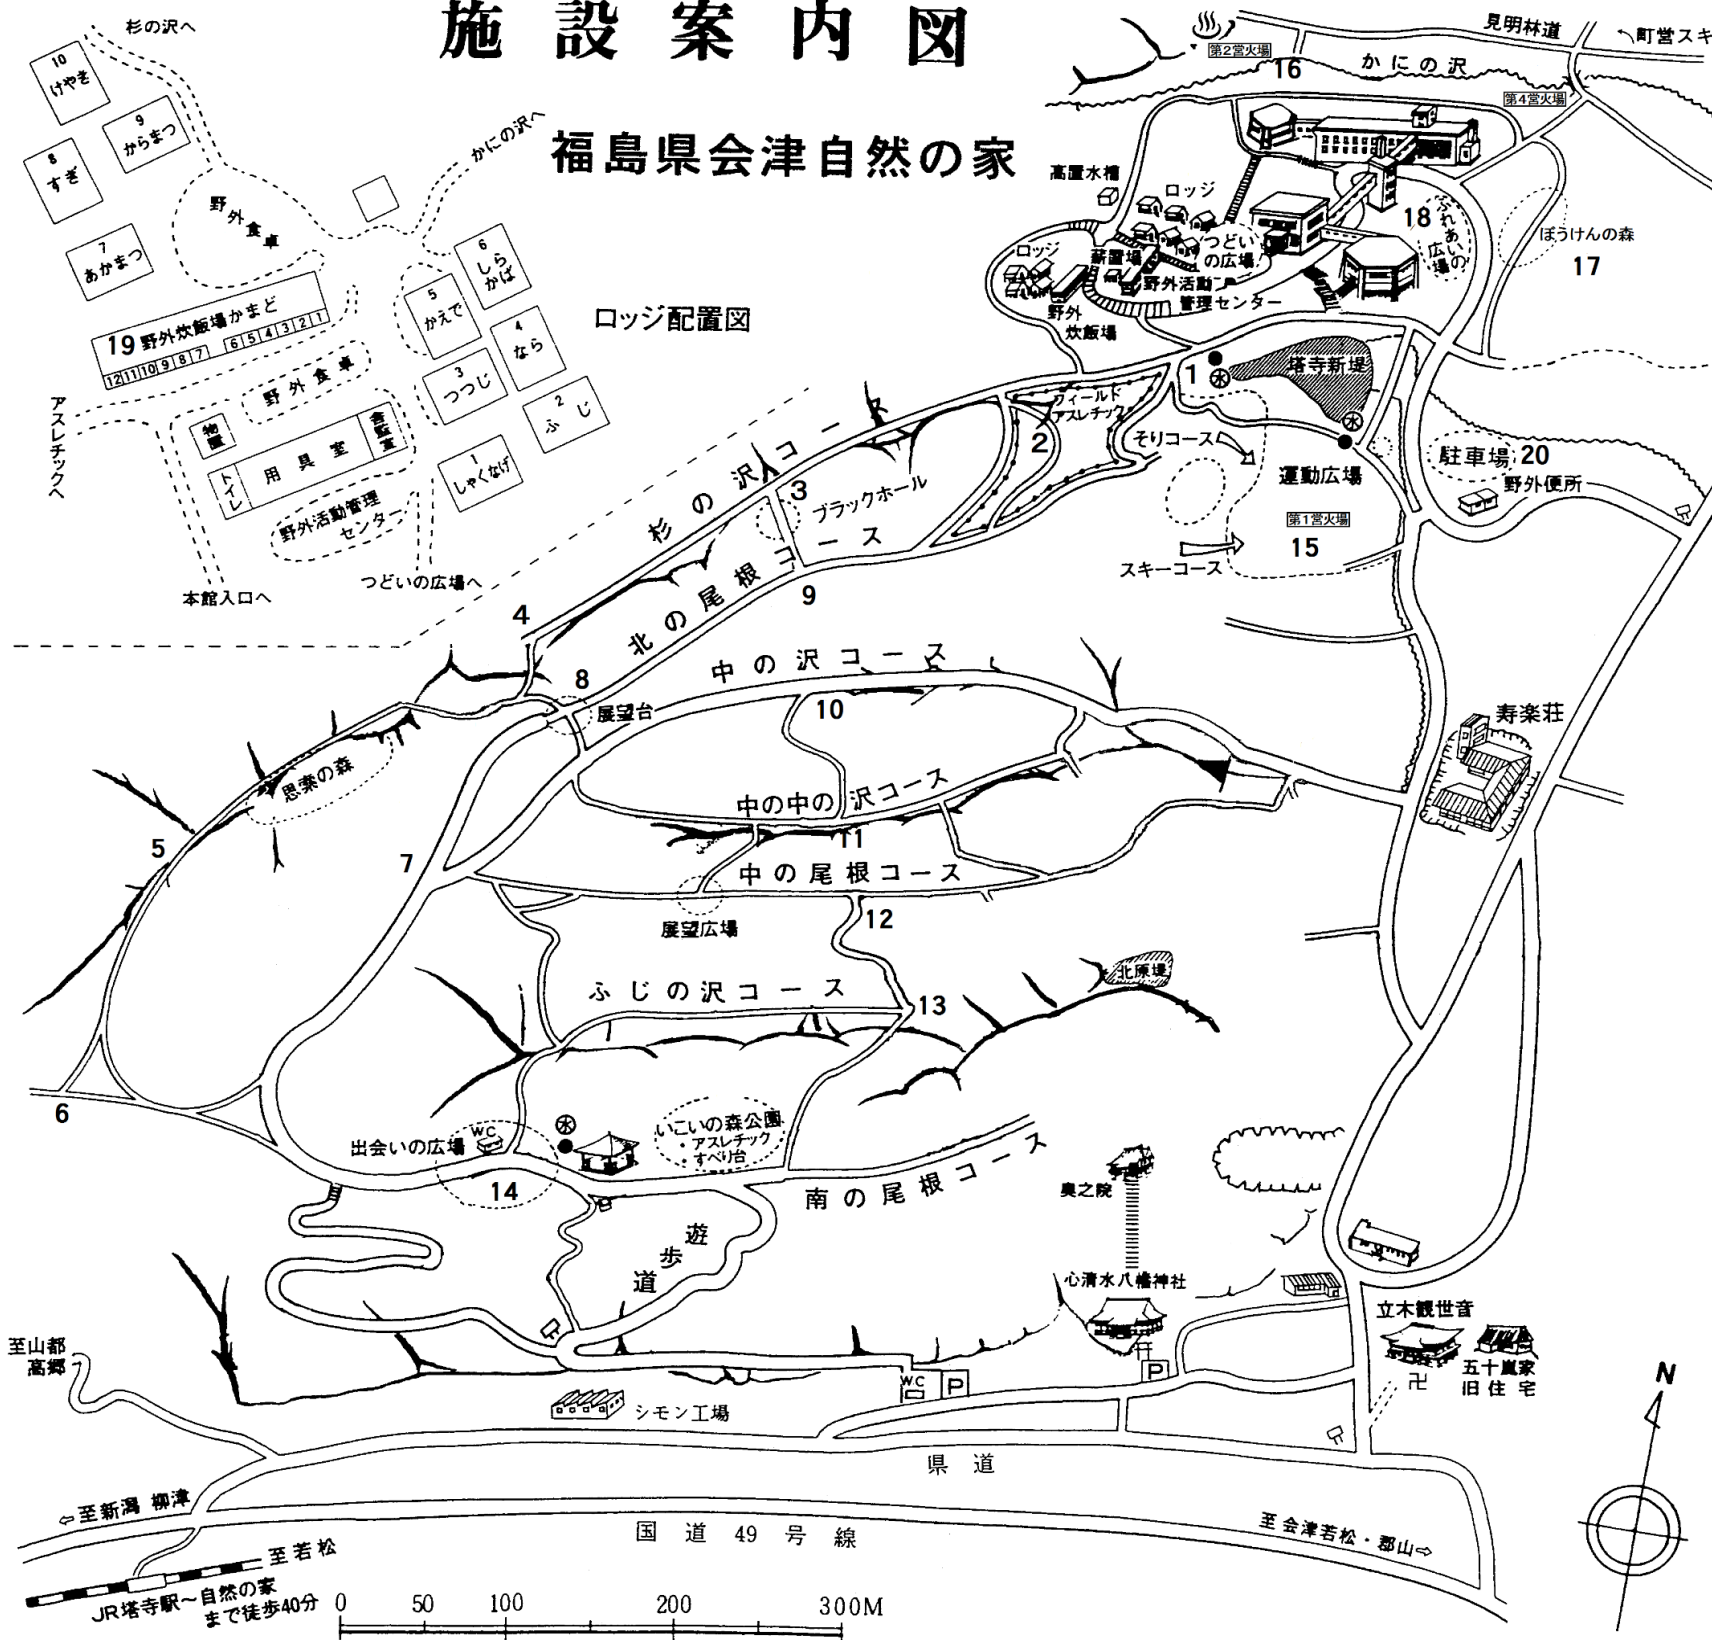

# 施設案内図

## 福島県会津自然の家

ロッジ配置図

活動エリア内放射線量測定値

(単位:  $\mu$ Sv/h)

測定場所	測定日	R4.8.1	R4.7.1
1 アスレチック 1番		0.054	0.051
2 ぎよしゃ座		0.051	0.067
3 ブラックホール下		0.055	0.073
4 おんば様		0.052	0.063
5 ヒノキ林		0.078	0.071
6 キャプテンB地点		0.052	0.054
7 展望台の上 分岐点		0.055	0.054
8 展望台		0.069	0.043
9 ブラックホール入口		0.073	0.067
10 中の沢、中の中の沢 分岐点		0.053	0.062
11 キャプテンC地点		0.060	0.064
12 中の尾根 つきあたり		0.061	0.058
13 ふじの沢 つきあたり		0.064	0.064
14 出会いの広場		0.062	0.047
15 第一営火場(運動広場)		0.092	0.046
16 第二営火場		0.051	0.051
17 ぼうけんの森		0.060	0.064
18 ふれあいの広場		0.049	0.057
19 野外炊飯場		0.038	0.040
20 駐車場 中央		0.046	0.063
最小値		0.038	0.040
最大値		0.092	0.073

※地上から50cmの高さで測定  
使用機器: HORIBA Radi(ラディ)