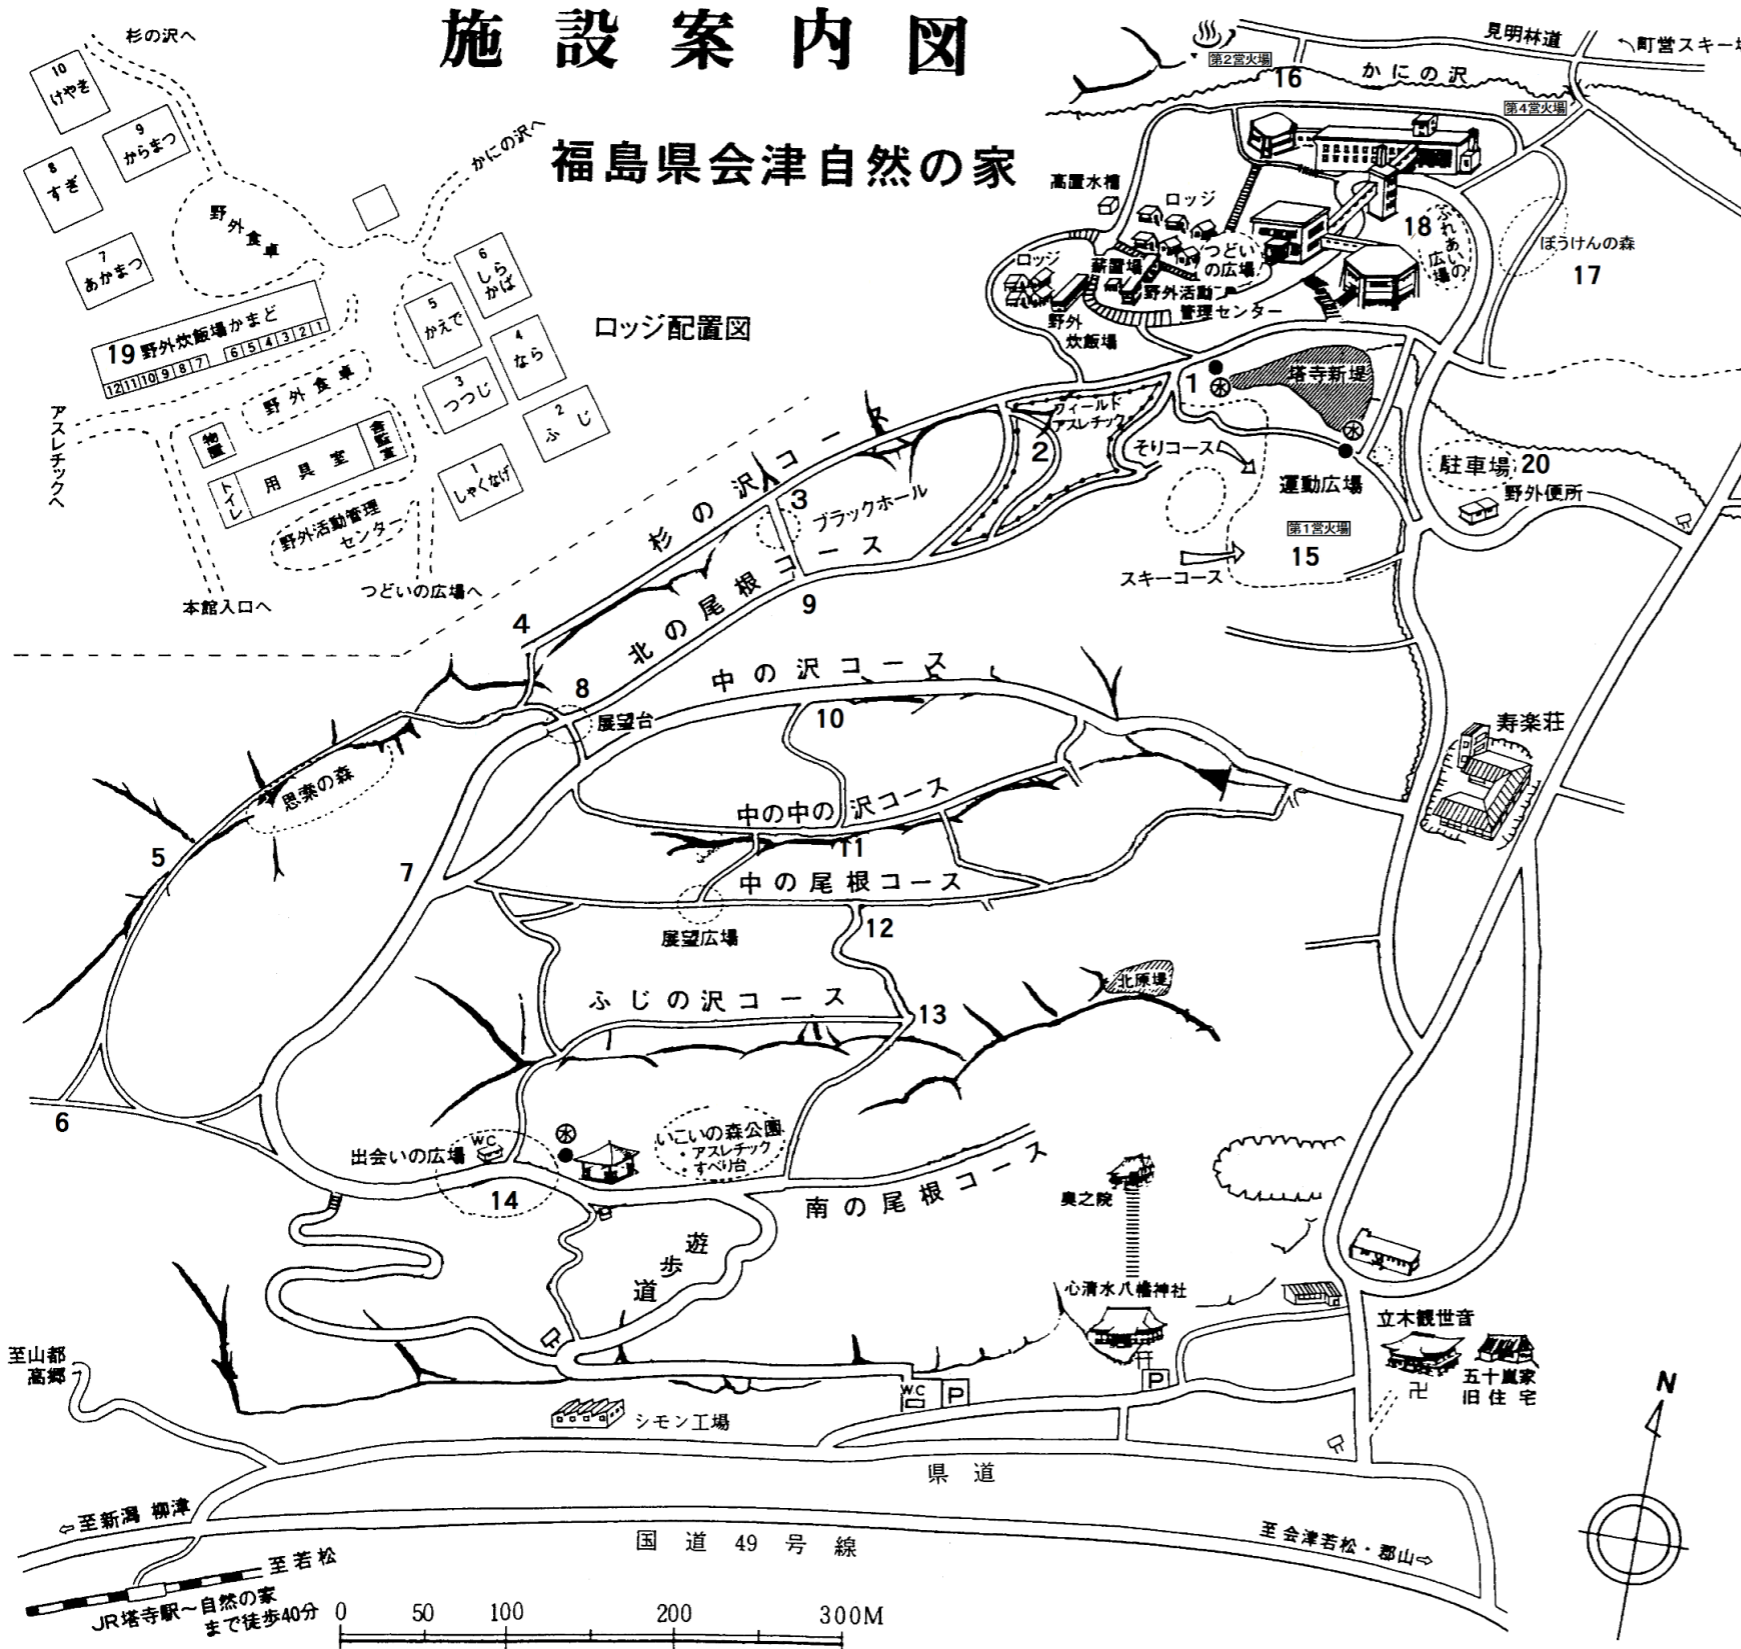

施設案内図

福島県会津自然の家

ロッジ配置図

活動エリア内放射線量測定値

(単位: $\mu\text{Sv/h}$)

測定場所	測定日	R4.9.1	R4.8.1
1	アスレチック 1番	0.062	0.054
2	ぎよしゃ座	0.065	0.051
3	ブラックホール下	0.064	0.055
4	おんば様	0.055	0.052
5	ヒノキ林	0.086	0.078
6	キャプテンB地点	0.057	0.052
7	展望台の上 分岐点	0.068	0.055
8	展望台	0.069	0.069
9	ブラックホール入口	0.078	0.073
10	中の沢、中の中の沢 分岐点	0.075	0.053
11	キャプテンC地点	0.049	0.060
12	中の尾根 つきあたり	0.054	0.061
13	ふじの沢 つきあたり	0.065	0.064
14	出会いの広場	0.059	0.062
15	第一営火場(運動広場)	0.073	0.092
16	第二営火場	0.053	0.051
17	ぼうけんの森	0.069	0.060
18	ふれあいの広場	0.049	0.049
19	野外炊飯場	0.047	0.038
20	駐車場 中央	0.055	0.046
	最小値	0.047	0.038
	最大値	0.086	0.092

※地上から50cmの高さで測定
使用機器: HORIBA Radi(ラディ)