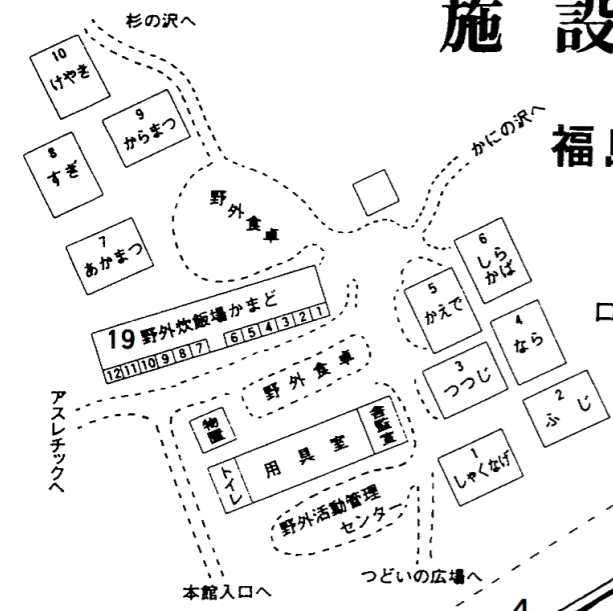

# 施設案内図

## 福島県会津自然の家

ロッジ配置図

活動エリア内放射線量測定値

(単位:  $\mu\text{Sv/h}$ )

測定場所	測定日	R4.11.3	R4.10.1
1 アスレチック 1番		0.052	0.051
2 ぎよしゃ座		0.070	0.062
3 ブラックホール下		0.067	0.067
4 おんば様		0.051	0.072
5 ヒノキ林		0.083	0.081
6 キャプテンB地点		0.058	0.056
7 展望台の上 分岐点		0.050	0.065
8 展望台		0.063	0.068
9 ブラックホール入口		0.070	0.076
10 中の沢、中の中の沢 分岐点		0.062	0.055
11 キャプテンC地点		0.071	0.051
12 中の尾根 つきあたり		0.060	0.055
13 ふじの沢 つきあたり		0.080	0.070
14 出会いの広場		0.066	0.054
15 第一営火場(運動広場)		0.053	0.074
16 第二営火場		0.092	0.069
17 ぼうけんの森		0.052	0.064
18 ふれあいの広場		0.066	0.045
19 野外炊飯場		0.062	0.050
20 駐車場 中央		0.047	0.053
最小値		0.047	0.045
最大値		0.092	0.081