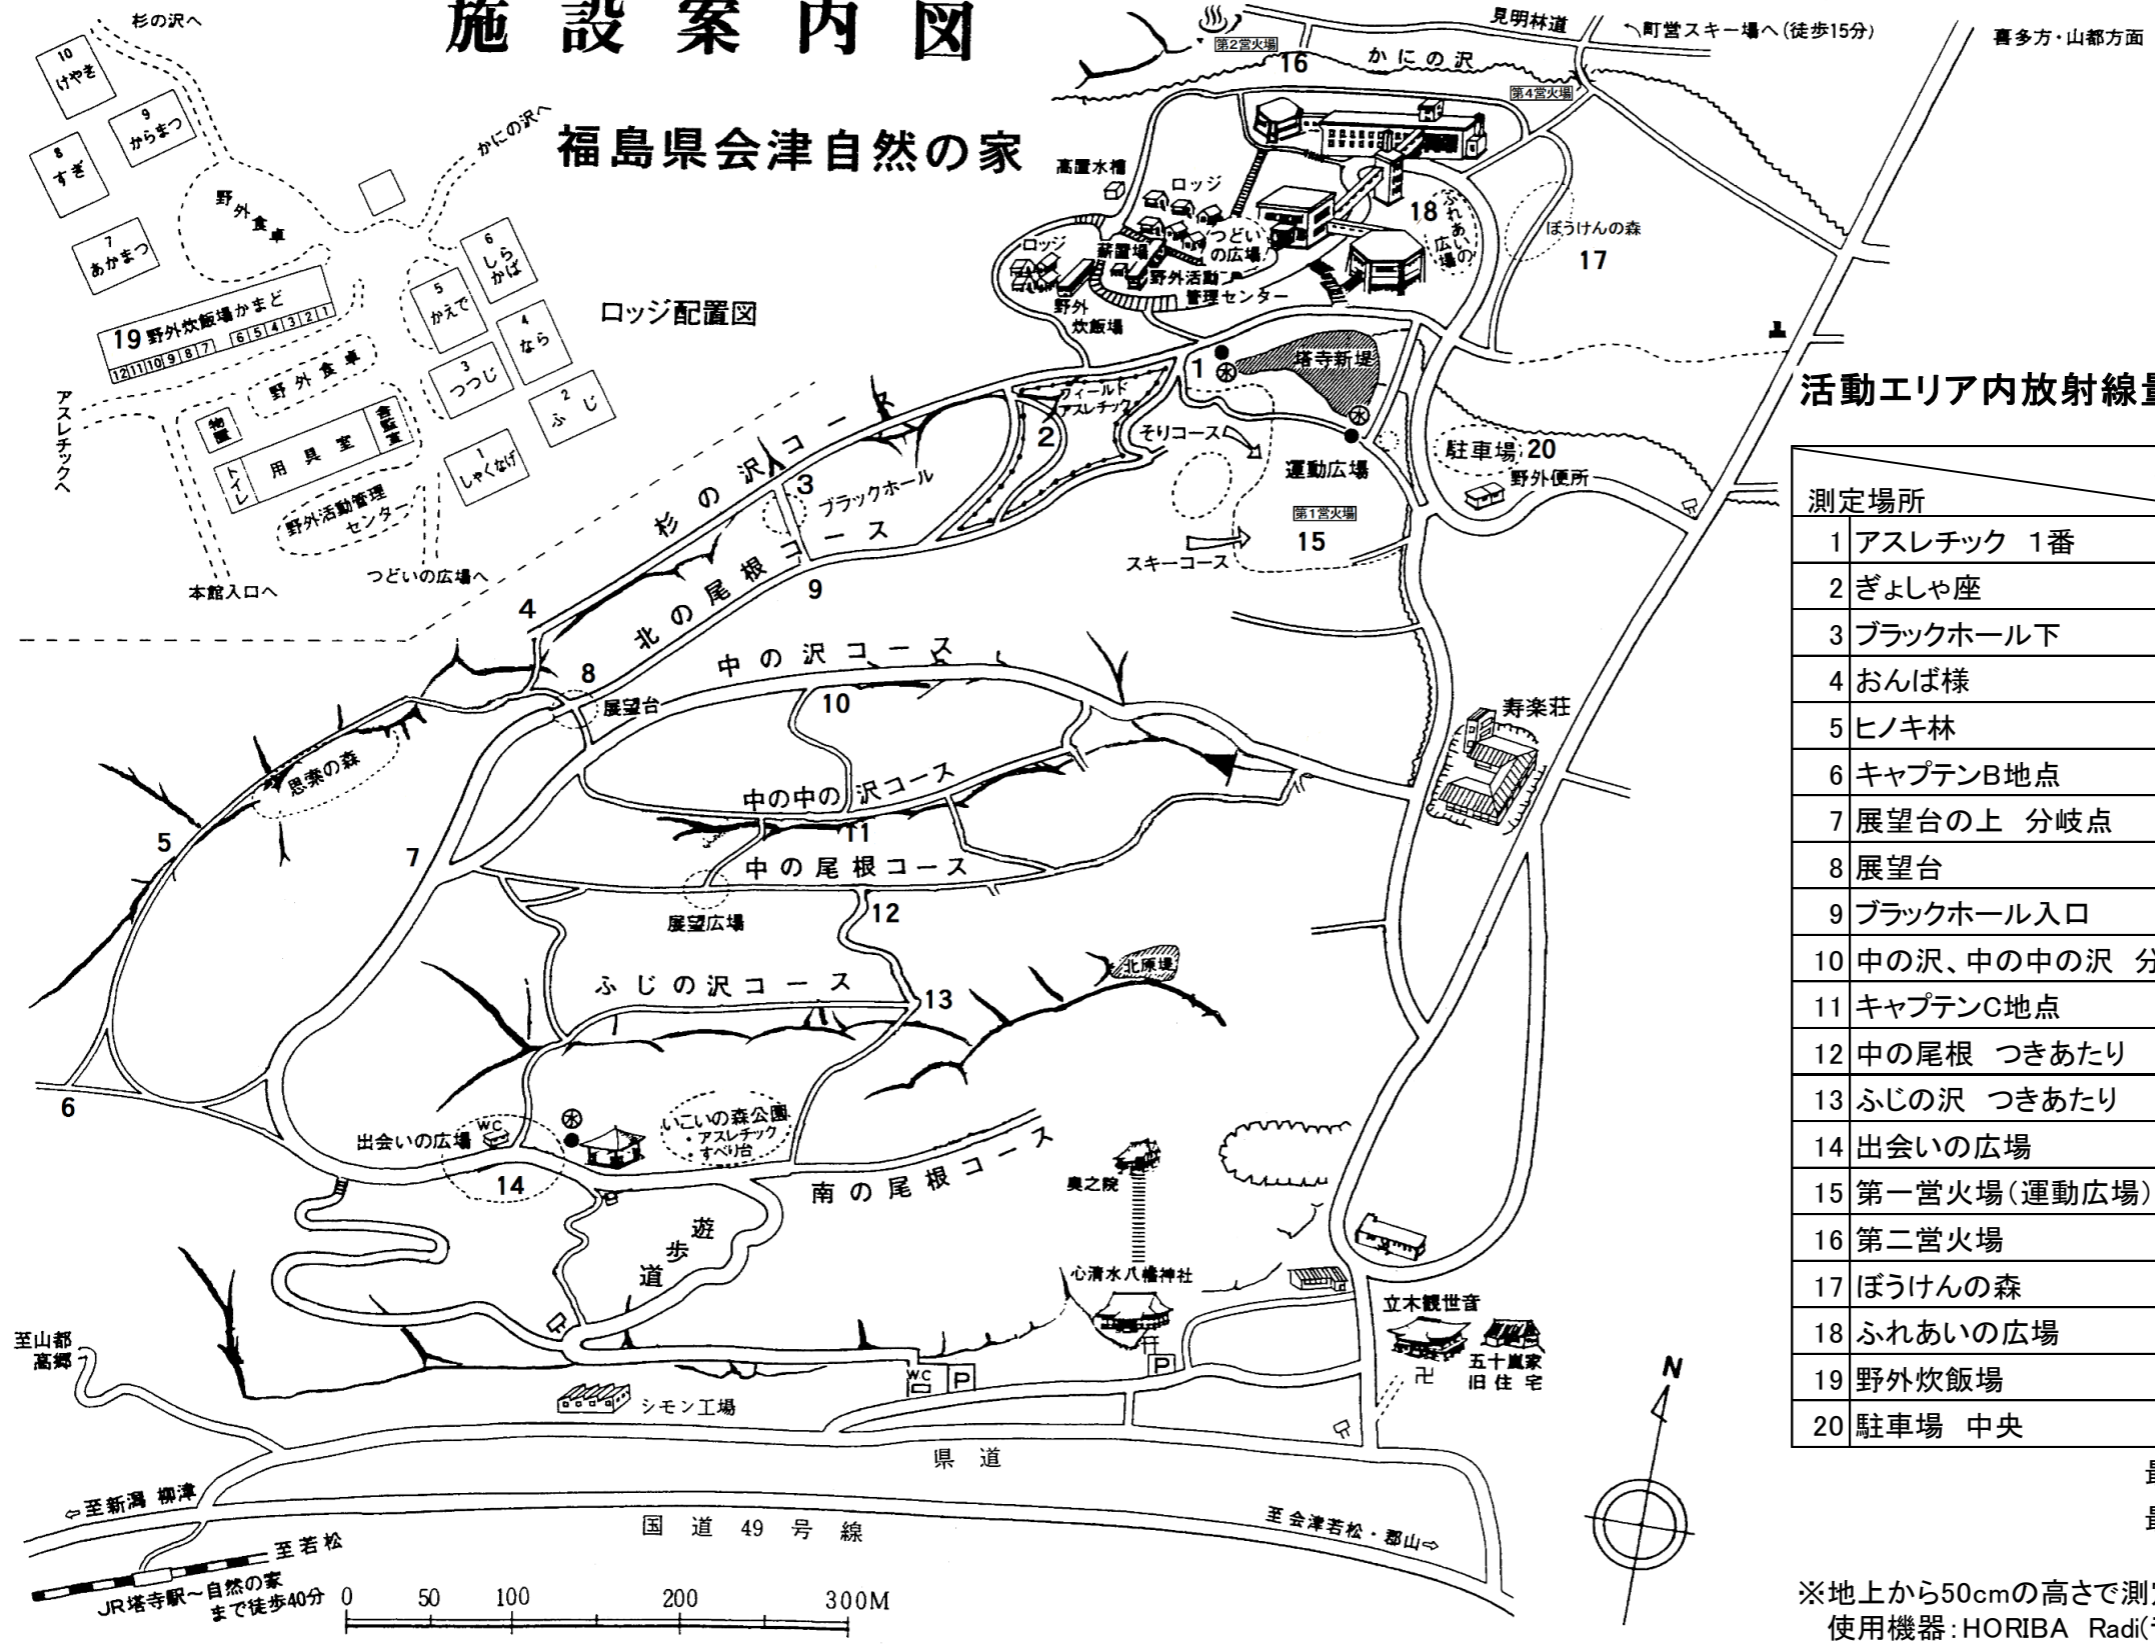

# 施設案内図

## 福島県会津自然の家

ロッジ配置図

活動エリア内放射線量測定値

(単位:  $\mu\text{Sv/h}$ )

測定場所	測定日	R4.11.3	R4.10.1
1 アスレチック 1番		0.052	0.051
2 ぎよしゃ座		0.070	0.062
3 ブラックホール下		0.067	0.067
4 おんば様		0.051	0.072
5 ヒノキ林		0.083	0.081
6 キャプテンB地点		0.058	0.056
7 展望台の上 分岐点		0.050	0.065
8 展望台		0.063	0.068
9 ブラックホール入口		0.070	0.076
10 中の沢、中の中の沢 分岐点		0.062	0.055
11 キャプテンC地点		0.071	0.051
12 中の尾根 つきあたり		0.060	0.055
13 ふじの沢 つきあたり		0.080	0.070
14 出会いの広場		0.066	0.054
15 第一営火場(運動広場)		0.053	0.074
16 第二営火場		0.092	0.069
17 ぼうけんの森		0.052	0.064
18 ふれあいの広場		0.066	0.045
19 野外炊飯場		0.062	0.050
20 駐車場 中央		0.047	0.053
最小値		0.047	0.045
最大値		0.092	0.081

※地上から50cmの高さで測定  
使用機器: HORIBA Radi(ラディ)