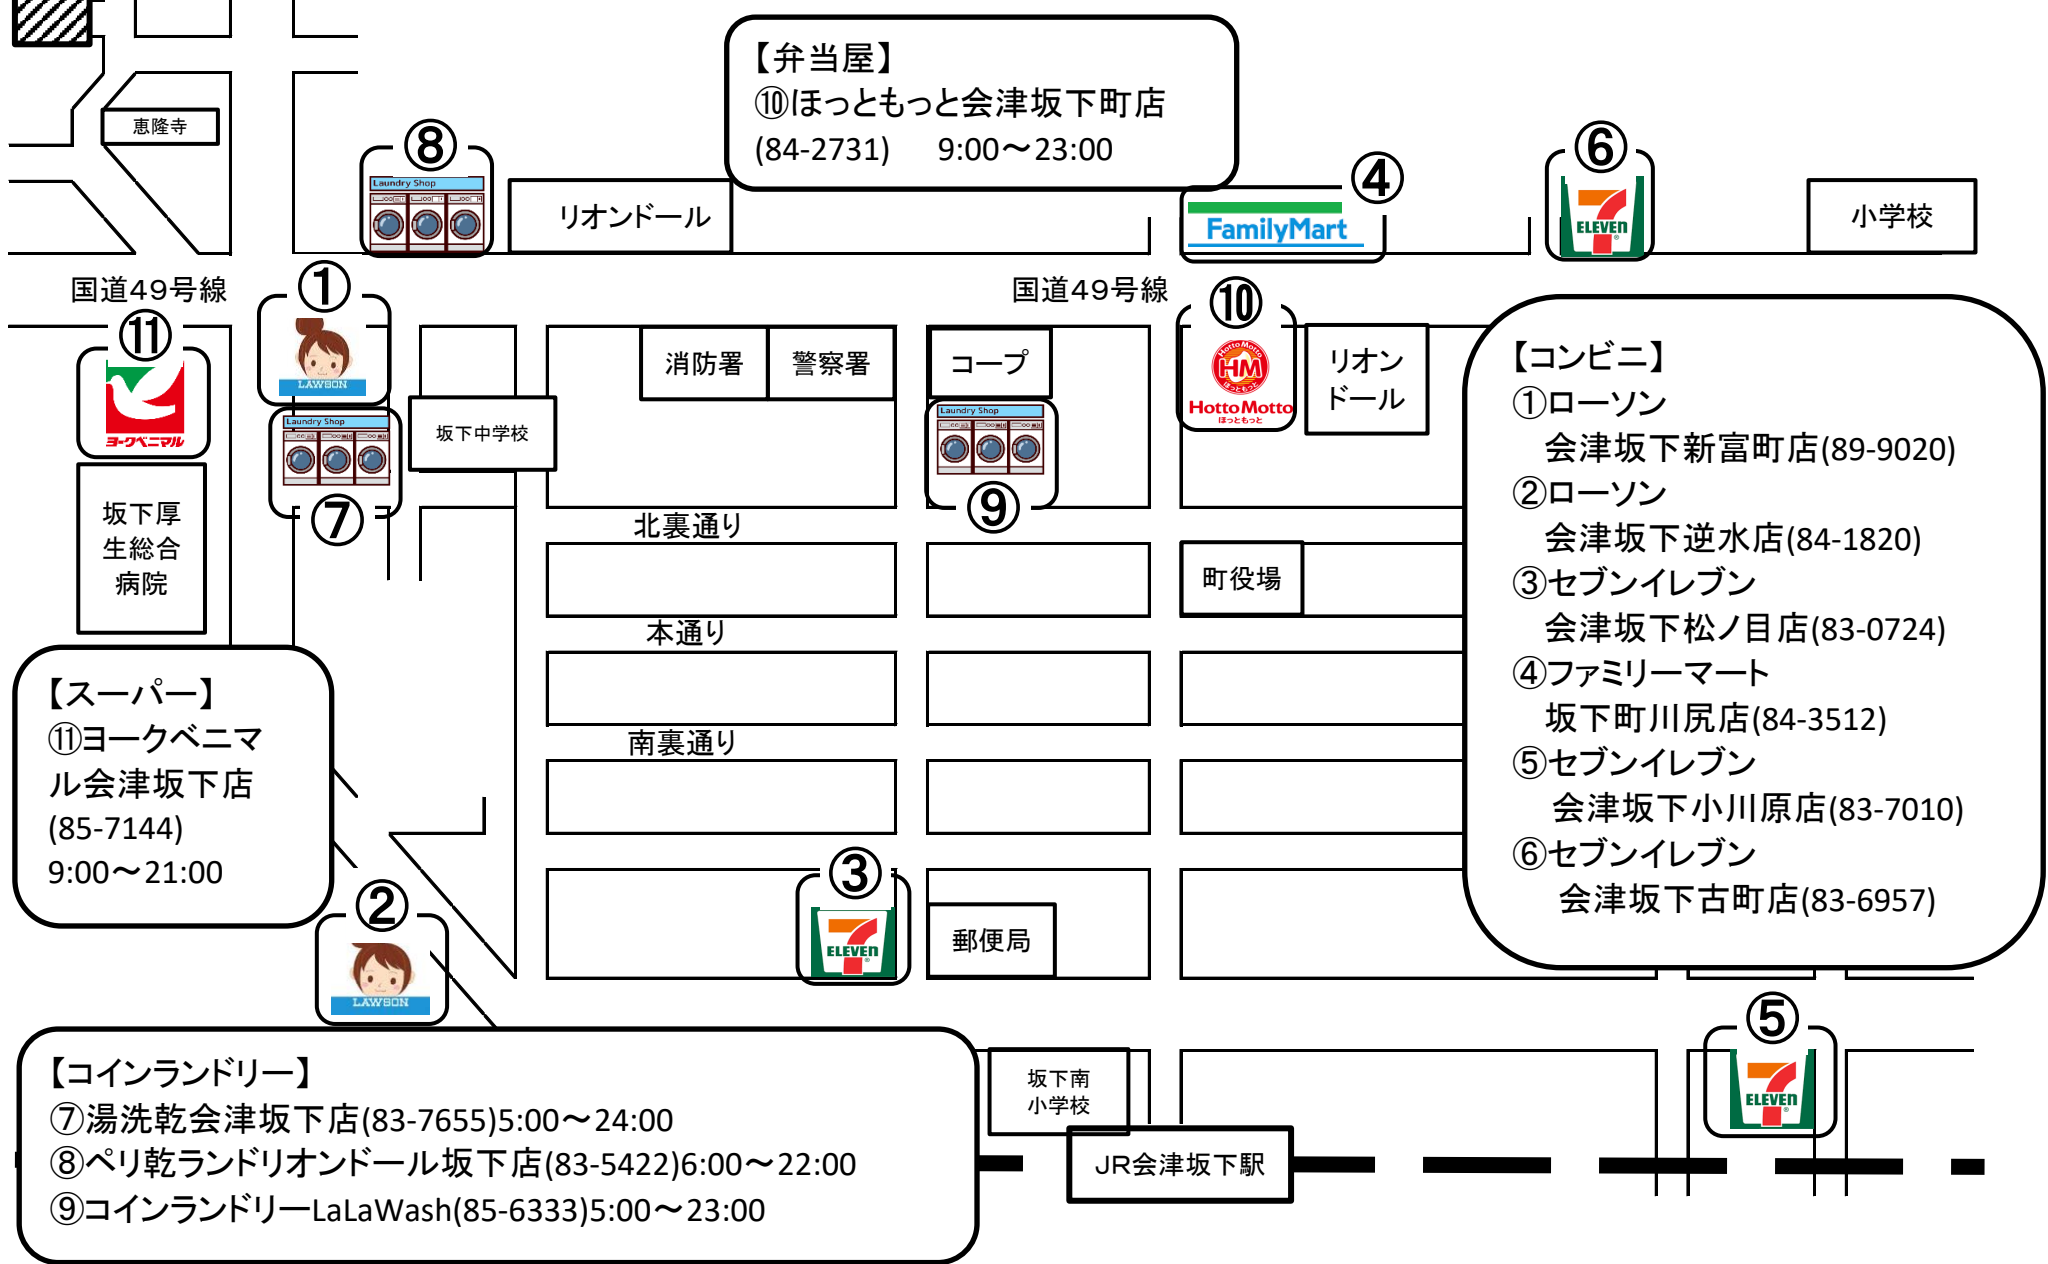

会津自然の家

コンビニ・コインランドリー・弁当屋 案内(会津坂下町内) 市外局番0242

【弁当屋】
 ⑩ほっともっと会津坂下町店
 (84-2731) 9:00~23:00

【コンビニ】

- ①ローソン
会津坂下新富町店(89-9020)
- ②ローソン
会津坂下逆水店(84-1820)
- ③セブンイレブン
会津坂下松ノ目店(83-0724)
- ④ファミリーマート
坂下町川尻店(84-3512)
- ⑤セブンイレブン
会津坂下小川原店(83-7010)
- ⑥セブンイレブン
会津坂下古町店(83-6957)

【スーパー】
 ⑪ヨークベニマル会津坂下店
 (85-7144)
 9:00~21:00

【コインランドリー】

- ⑦湯洗乾会津坂下店(83-7655)5:00~24:00
- ⑧ペリ乾ランドリオンドール坂下店(83-5422)6:00~22:00
- ⑨コインランドリー-LaLaWash(85-6333)5:00~23:00

惠隆寺

リオンドール

小学校

国道49号線

国道49号線

坂下厚生総合病院

坂下中学校

消防署 警察署

リオンドール

北裏通り

町役場

本通り

南裏通り