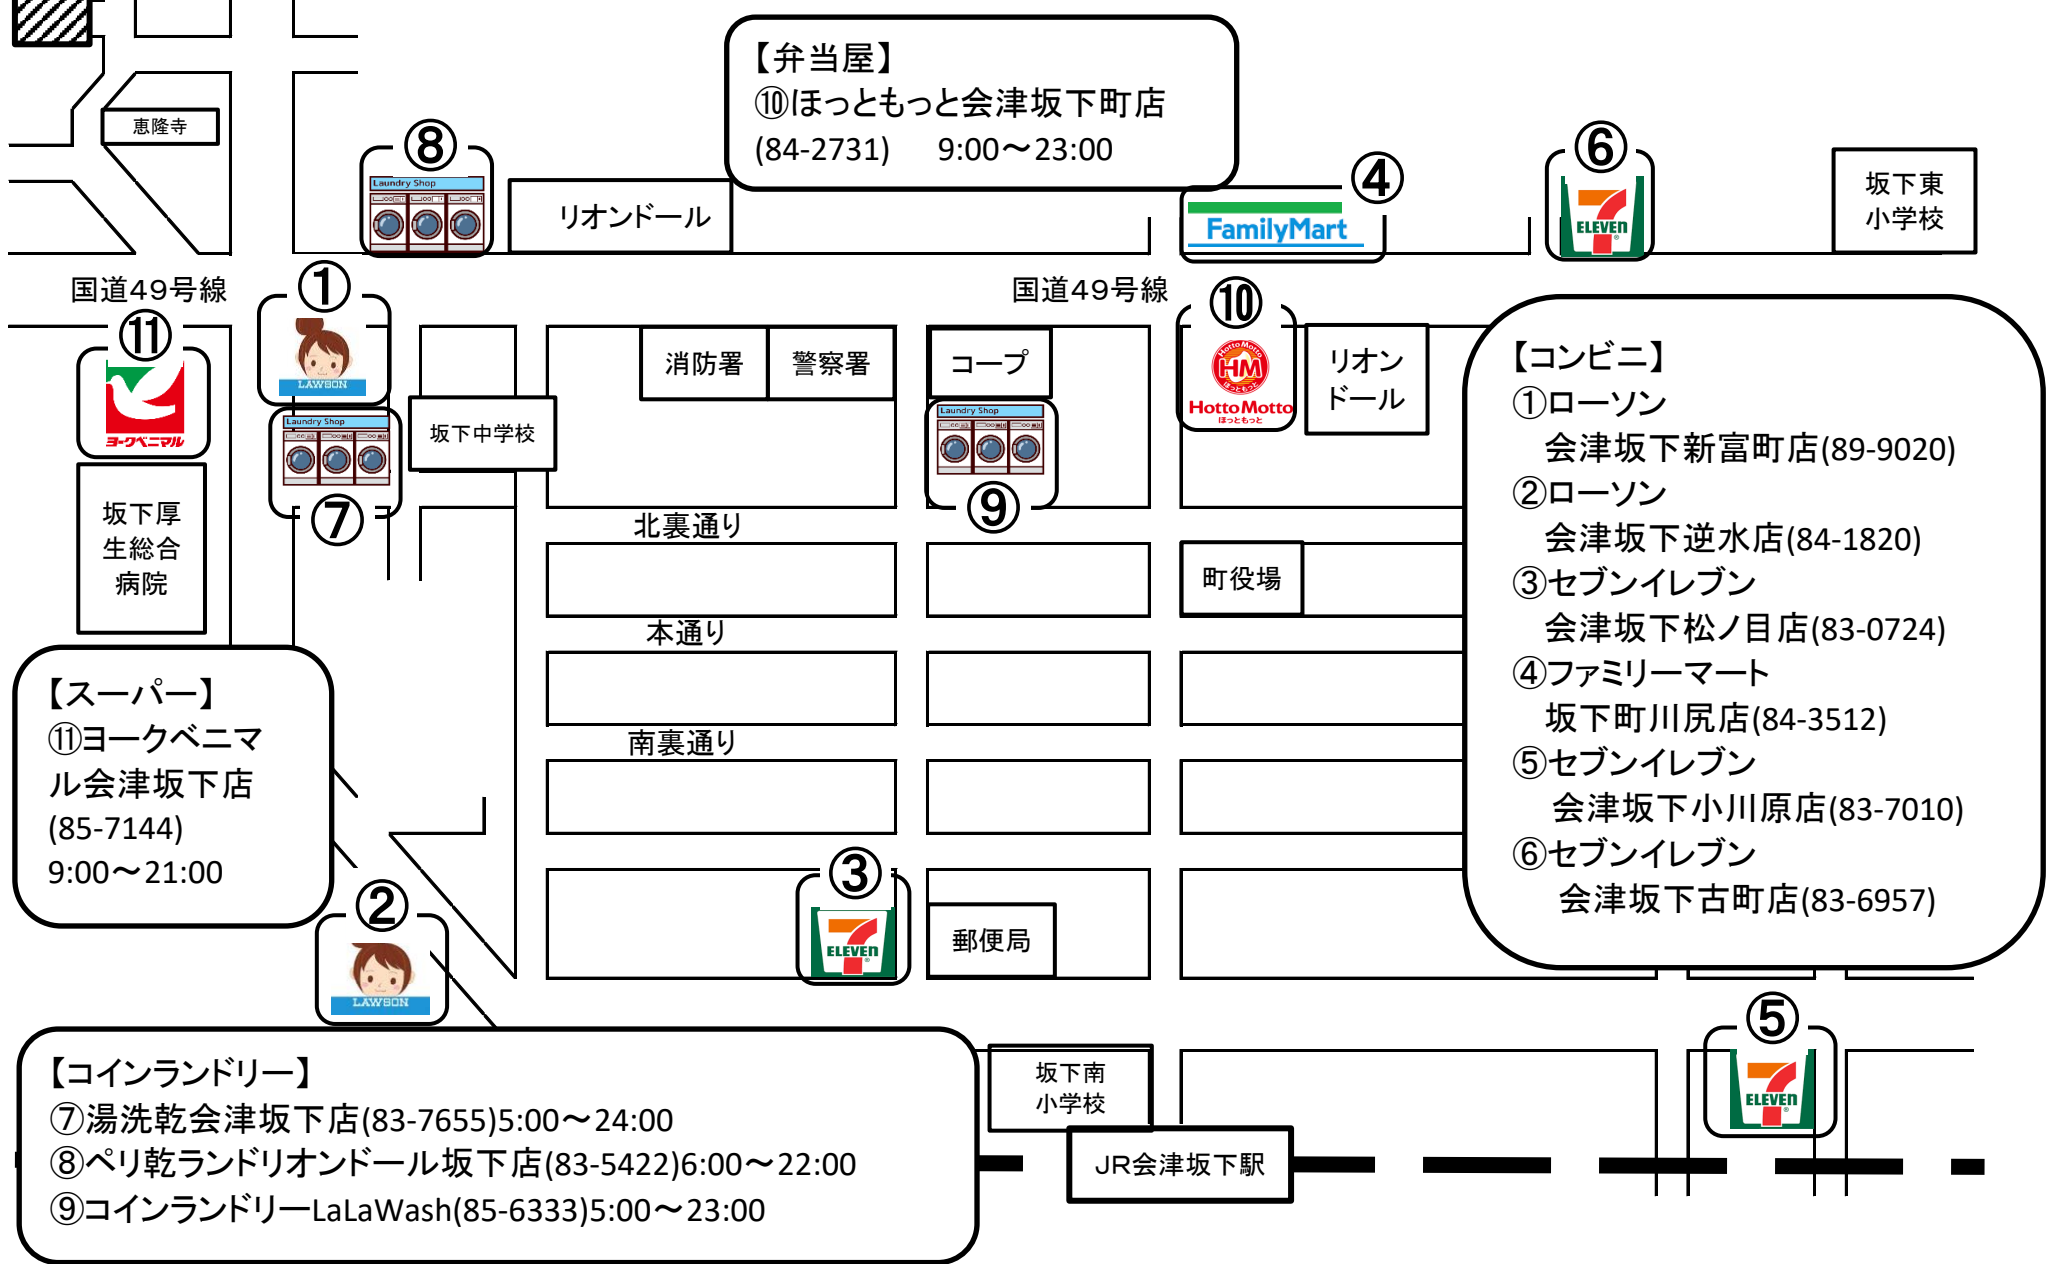

会津自然の家

コンビニ・コインランドリー・弁当屋 案内(会津坂下町内) 市外局番0242

【弁当屋】
 ⑩ほっともっと会津坂下町店
 (84-2731) 9:00~23:00

【コンビニ】

- ①ローソン
会津坂下新富町店(89-9020)
- ②ローソン
会津坂下逆水店(84-1820)
- ③セブンイレブン
会津坂下松ノ目店(83-0724)
- ④ファミリーマート
坂下町川尻店(84-3512)
- ⑤セブンイレブン
会津坂下小川原店(83-7010)
- ⑥セブンイレブン
会津坂下古町店(83-6957)

【スーパー】
 ⑪ヨークベニマル会津坂下店
 (85-7144)
 9:00~21:00

【コインランドリー】

- ⑦湯洗乾会津坂下店(83-7655)5:00~24:00
- ⑧ペリ乾ランドリオンドール坂下店(83-5422)6:00~22:00
- ⑨コインランドリー-LaLaWash(85-6333)5:00~23:00

恵隆寺

リオンドール

坂下東
小学校

国道49号線

国道49号線

坂下厚
生総合
病院

坂下中学校

消防署 警察署

コープ

リオン
ドール

北裏通り

町役場

本通り