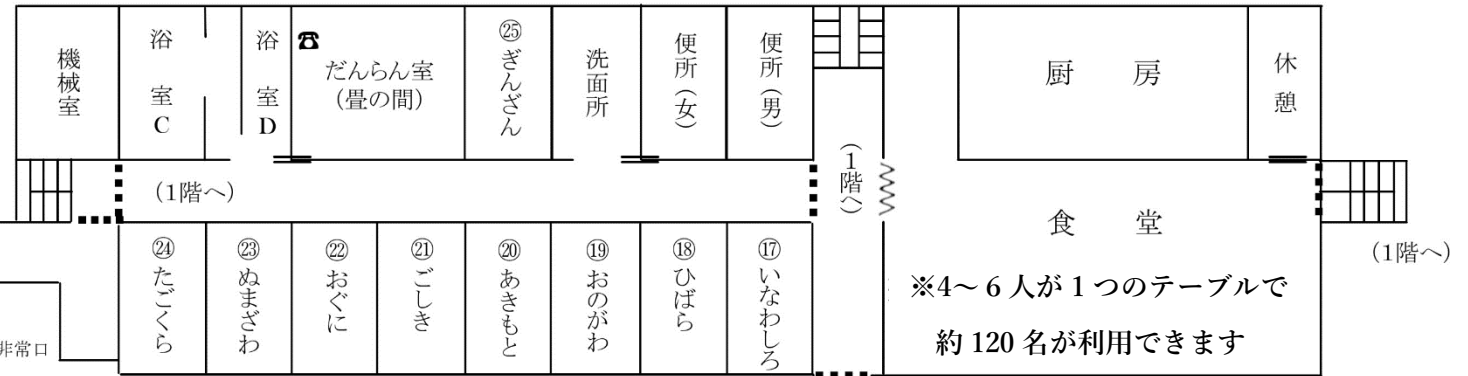

### 3 会津自然の家 本館利用案内

〔近隣施設〕

- 体育館(旧川西小、旧八幡小)
- グラウンド(旧川西小、旧八幡小)
- ※近隣施設を使用した場合は、お問い合わせください

〔所内電話〕

- 緊急時又は急用の際、事務室に連絡を取ることができます。下記の場所にあります。
- ・リネン室・指導者室・和室
- ・アセンブリホール・だんらん室
- ・一研・玄関・プレイホール

〔浴室〕

- A浴室(女子) 30名 ○B浴室(男子) 30名
- C浴室 20名 ○D浴室(身障者用)

#### < 宿泊棟1階 >

#### < 宿泊棟2階 >