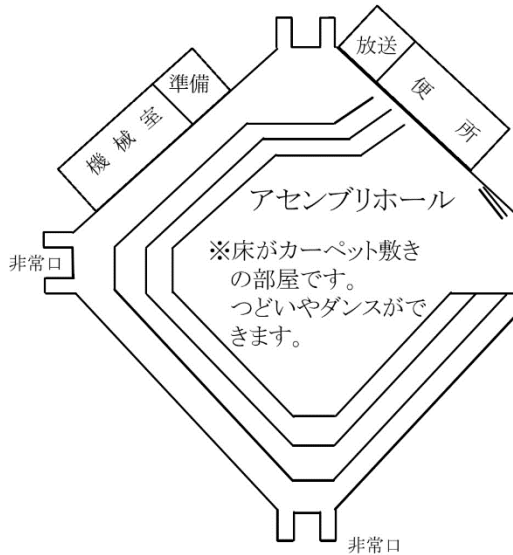

- 消火栓
- ..... 防火扉
- ~~~~~ 防火シャッター
- ☎ 所内電話

〔第一研修室〕
※話し合いやクラフト等に利用できます。

中央ホール
玄関

非常階段