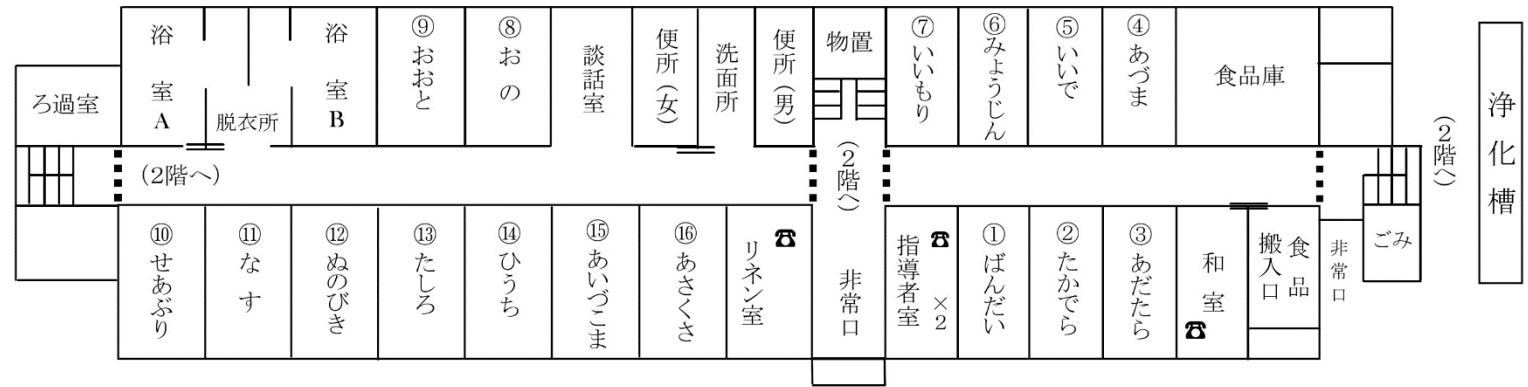

### 3 会津自然の家 本館利用案内

〔近隣施設〕

- 体育館(旧川西小、旧八幡小)
- グラウンド(旧川西小、旧八幡小)
- ※近隣施設を使用した場合は、お問い合わせください

〔所内電話〕

- 緊急時又は急用の際、事務室に連絡を取ることができます。下記の場所にあります。
- ・リネン室・指導者室・和室
- ・アセンブリホール・だんらん室
- ・一研・玄関・プレイホール

〔浴室〕

- A浴室(女子) 30名 ○B浴室(男子) 30名
- C浴室 20名 ○D浴室(身障者用)

#### < 宿泊棟1階 >

#### < 宿泊棟2階 >