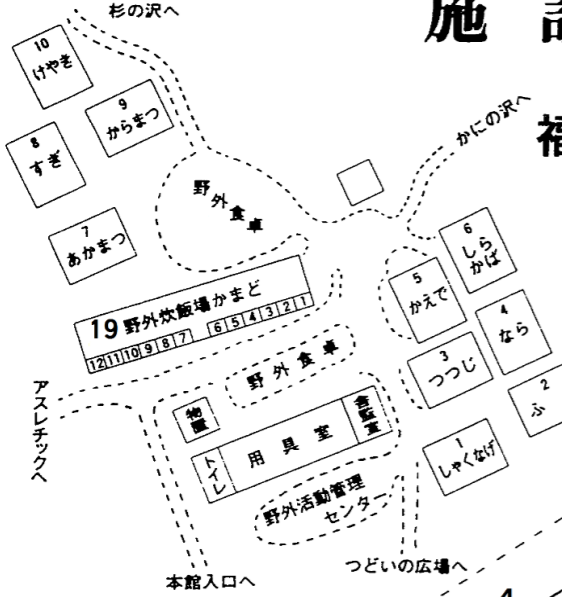

施設案内図

福島県会津自然の家

ロッジ配置図

活動エリア内放射線量測定値

(単位: $\mu\text{Sv/h}$)

測定場所	測定日	R5.11.1	R6.4.2
1 アスレチック 1番		0.058	0.049
2 ぎよしゃ座		0.063	0.054
3 ブラックホール下		0.068	0.062
4 おんば様		0.076	0.059
5 ヒノキ林		0.087	0.062
6 キャプテンB地点		0.062	0.058
7 展望台の上 分岐点		0.663	0.068
8 展望台		0.053	0.061
9 ブラックホール入口		0.068	0.063
10 中の沢、中の中の沢 分岐点		0.073	0.076
11 キャプテンC地点		0.066	0.054
12 中の尾根 つきあたり		0.071	0.065
13 ふじの沢 つきあたり		0.078	0.069
14 出会の広場		0.075	0.070
15 第一営火場(運動広場)		0.050	0.062
16 第二営火場		0.061	0.045
17 ぼうけんの森		0.054	0.049
18 ふれあいの広場		0.039	0.047
19 野外炊飯場		0.049	0.048
20 駐車場 中央		0.050	0.048
最小値		0.039	0.045
最大値		0.663	0.076

※地上から50cmの高さで測定
 使用機器: HORIBA Radi(ラ
 デイ)
 ※測定箇所の見直しました。