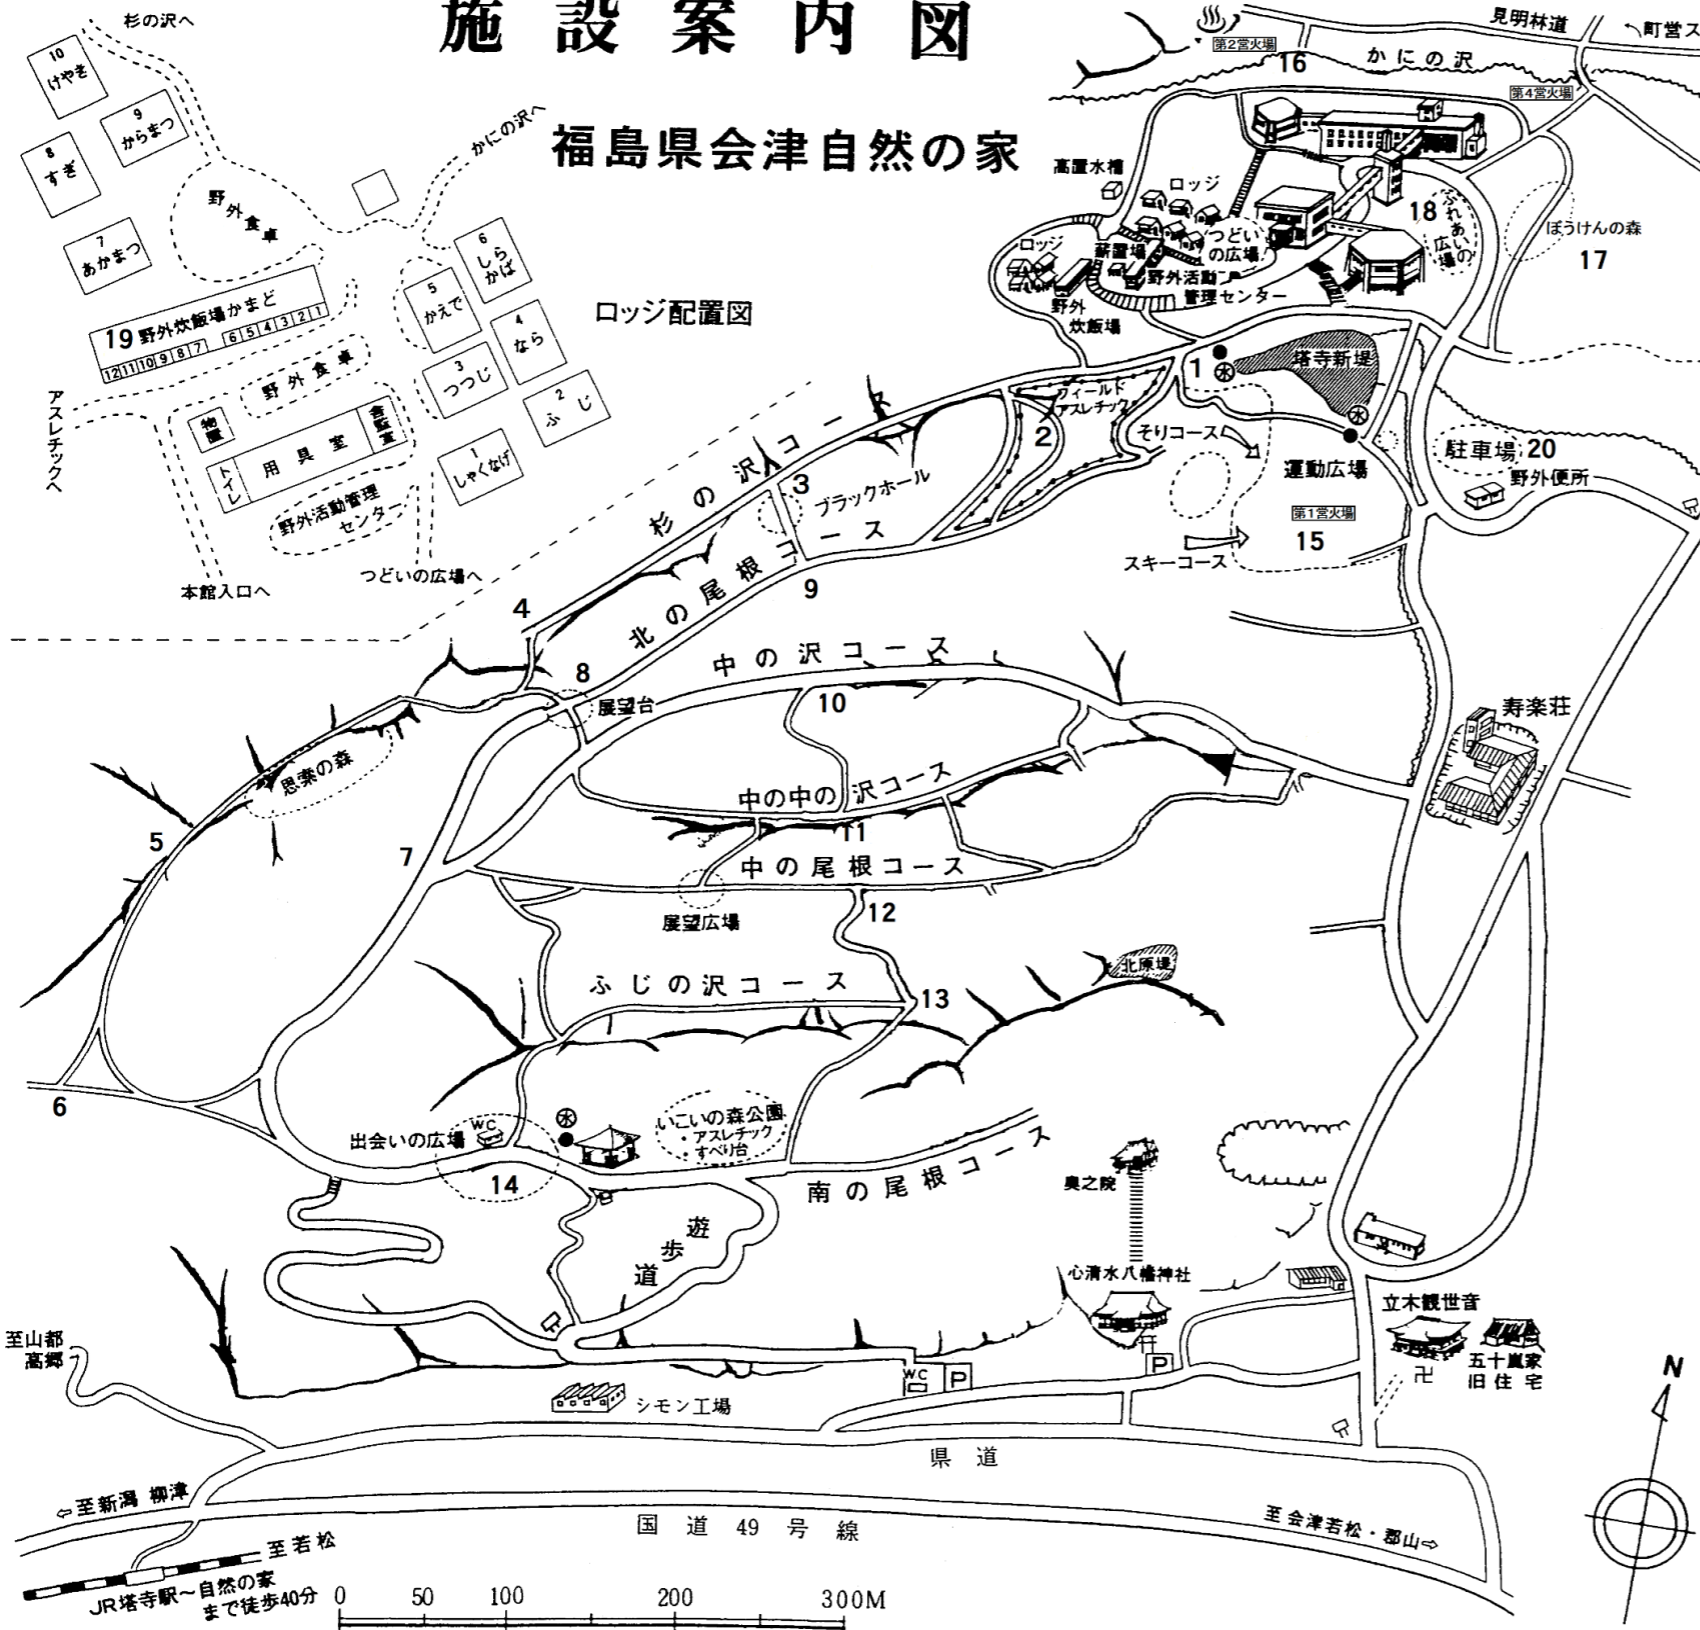

施設案内図

福島県会津自然の家

ロッジ配置図

活動エリア内放射線量測定値

(単位: $\mu\text{Sv/h}$)

測定場所	測定日	R5.11.1	R6.4.2
1 アスレチック 1番		0.058	0.049
2 ぎよしゃ座		0.063	0.054
3 ブラックホール下		0.068	0.062
4 おんば様		0.076	0.059
5 ヒノキ林		0.087	0.062
6 キャプテンB地点		0.062	0.058
7 展望台の上 分岐点		0.663	0.068
8 展望台		0.053	0.061
9 ブラックホール入口		0.068	0.063
10 中の沢、中の中の沢 分岐点		0.073	0.076
11 キャプテンC地点		0.066	0.054
12 中の尾根 つきあたり		0.071	0.065
13 ふじの沢 つきあたり		0.078	0.069
14 出会の広場		0.075	0.070
15 第一営火場(運動広場)		0.050	0.062
16 第二営火場		0.061	0.045
17 ぼうけんの森		0.054	0.049
18 ふれあいの広場		0.039	0.047
19 野外炊飯場		0.049	0.048
20 駐車場 中央		0.050	0.048
最小値		0.039	0.045
最大値		0.663	0.076

※地上から50cmの高さで測定
 使用機器: HORIBA Radi(ラ
 デイ)
 ※測定箇所の見直しました。