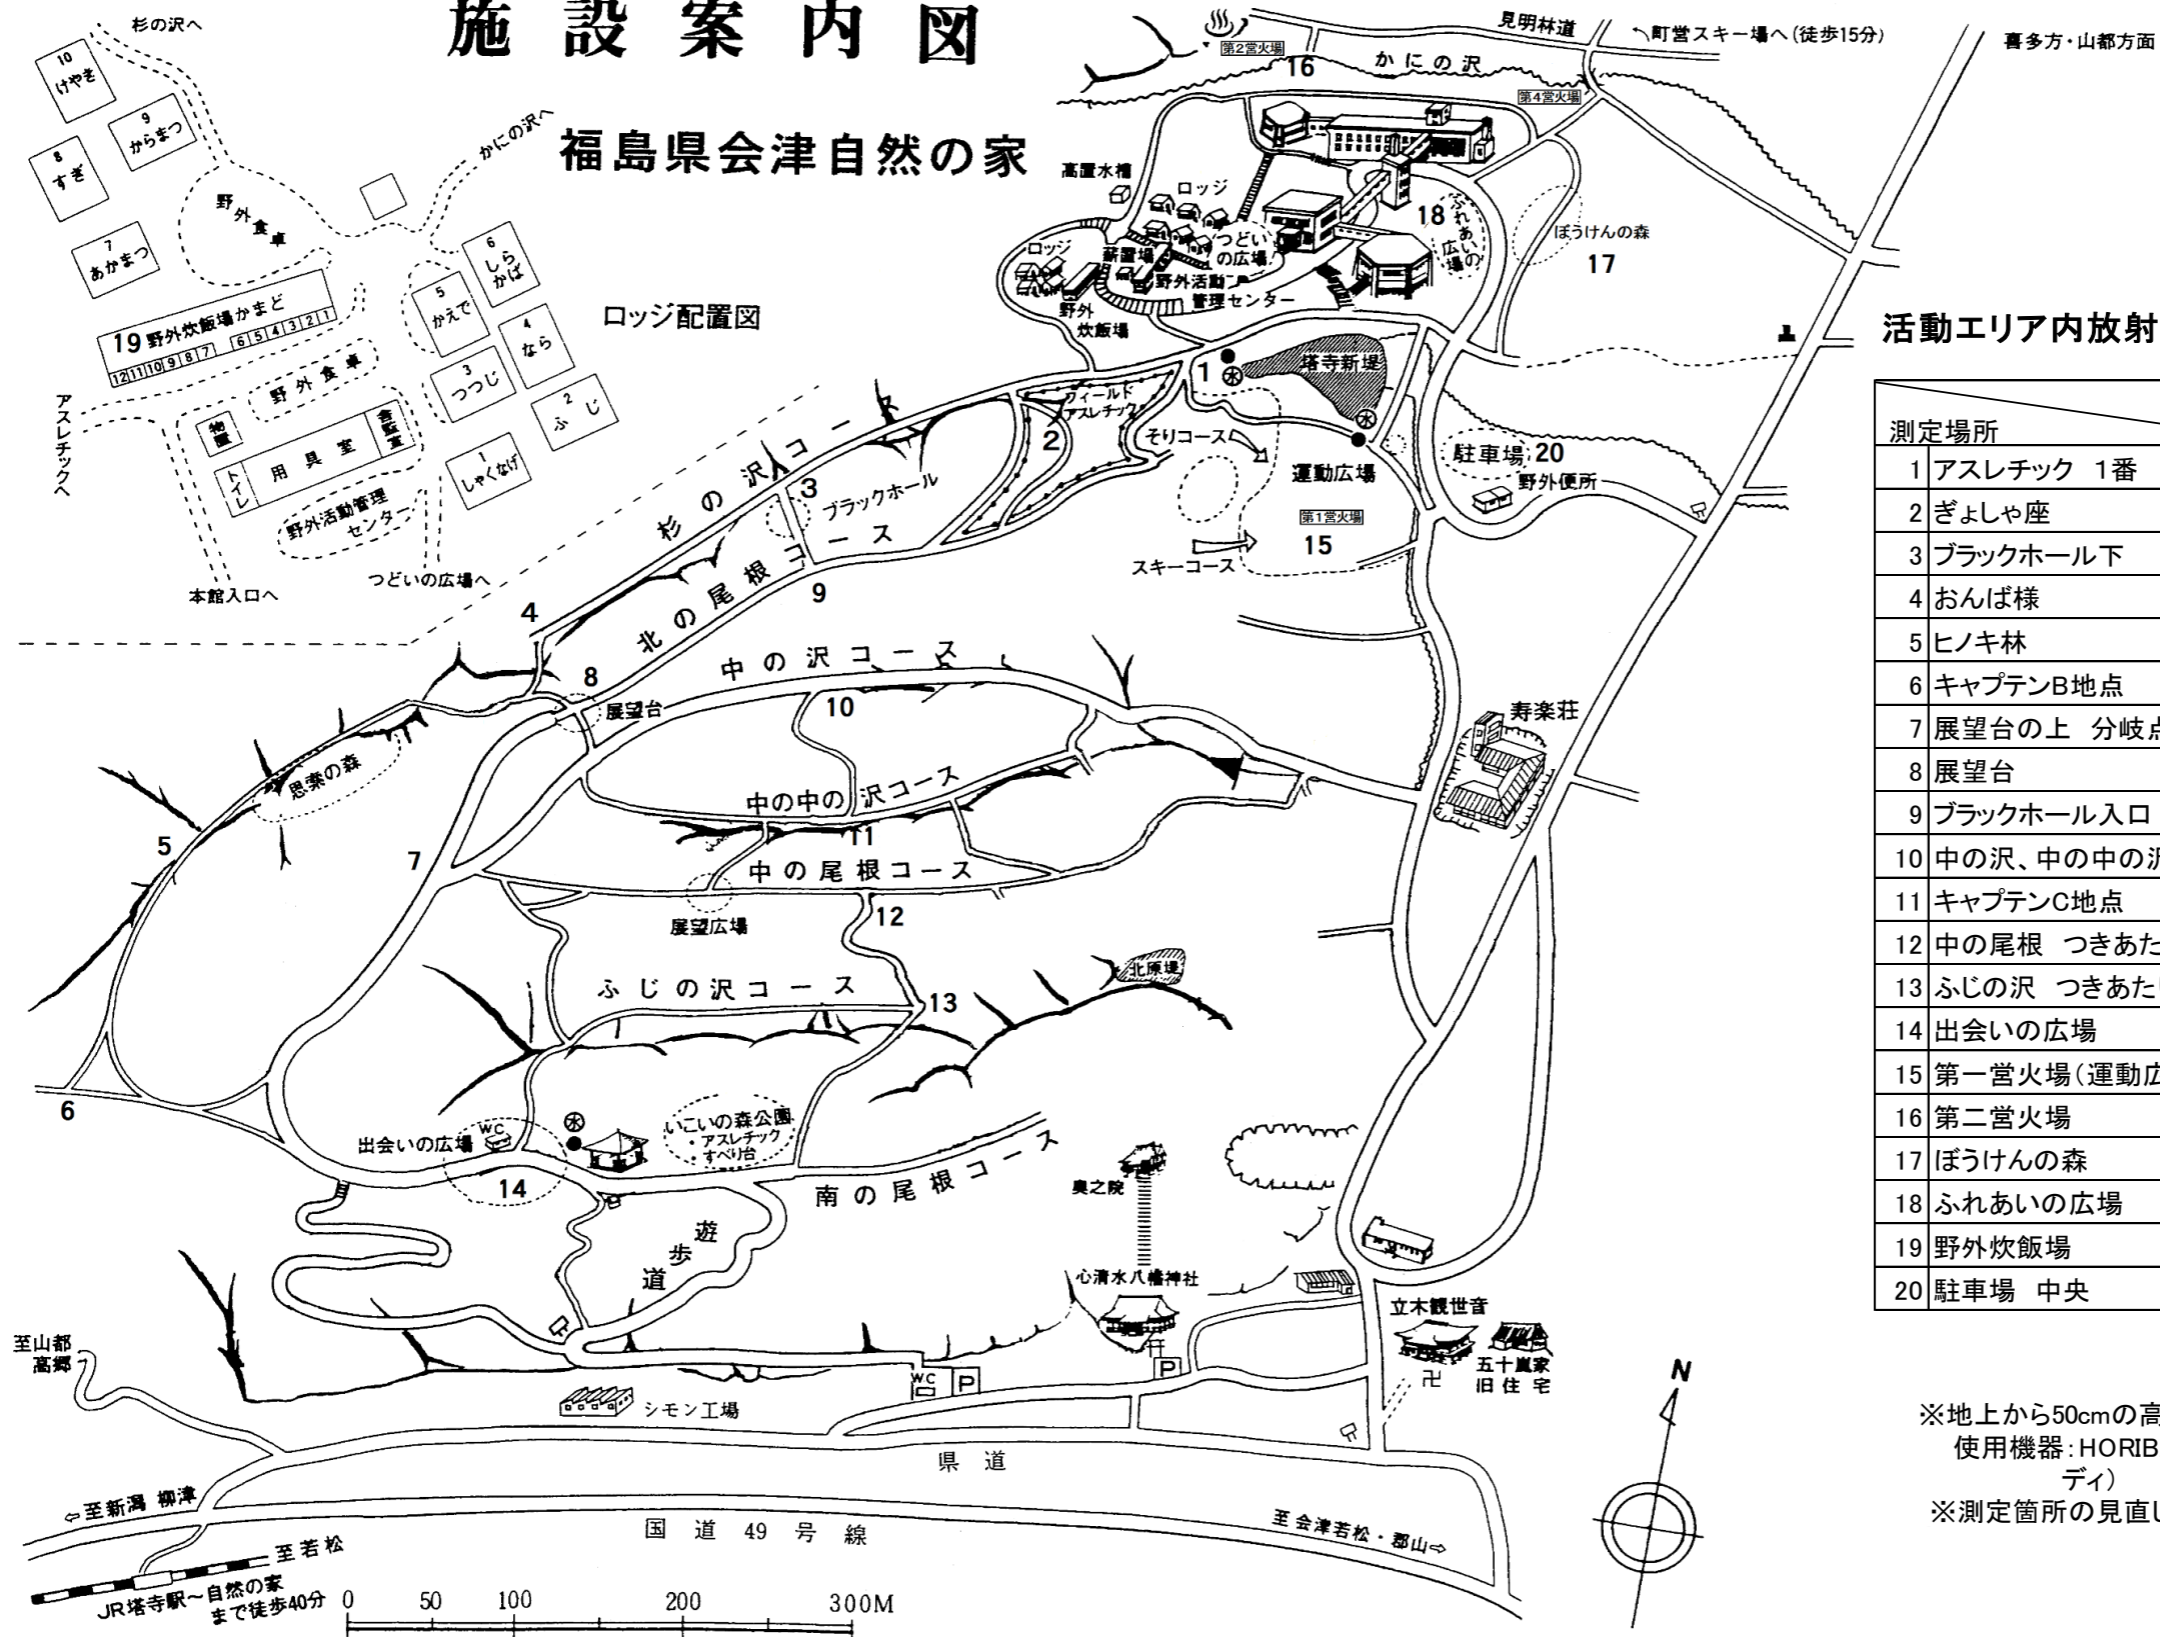

施設案内図

福島県会津自然の家

ロッジ配置図

活動エリア内放射線量測定値

(単位: $\mu\text{Sv/h}$)

測定場所	測定日	R6.8.1	R6.9.1
1 アスレチック 1番		0.037	0.050
2 ぎよしゃ座		0.045	0.048
3 ブラックホール下		0.060	0.059
4 おんば様		0.049	0.048
5 ヒノキ林		0.059	0.059
6 キャプテンB地点		0.036	0.057
7 展望台の上 分岐点		0.040	0.051
8 展望台		0.037	0.058
9 ブラックホール入口		0.060	0.063
10 中の沢、中の中の沢 分岐点		0.049	0.058
11 キャプテンC地点		0.029	0.058
12 中の尾根 つきあたり		0.039	0.059
13 ふじの沢 つきあたり		0.038	0.070
14 出会の広場		0.027	0.053
15 第一営火場(運動広場)		0.042	0.044
16 第二営火場		0.037	0.048
17 ぼうけんの森		0.041	0.053
18 ふれあいの広場		0.034	0.056
19 野外炊飯場		0.040	0.043
20 駐車場 中央		0.040	0.045
最小値		0.027	0.043
最大値		0.060	0.070

※地上から50cmの高さで測定
使用機器: HORIBA Radi(ラ
ディ)

※測定箇所の見直しました。