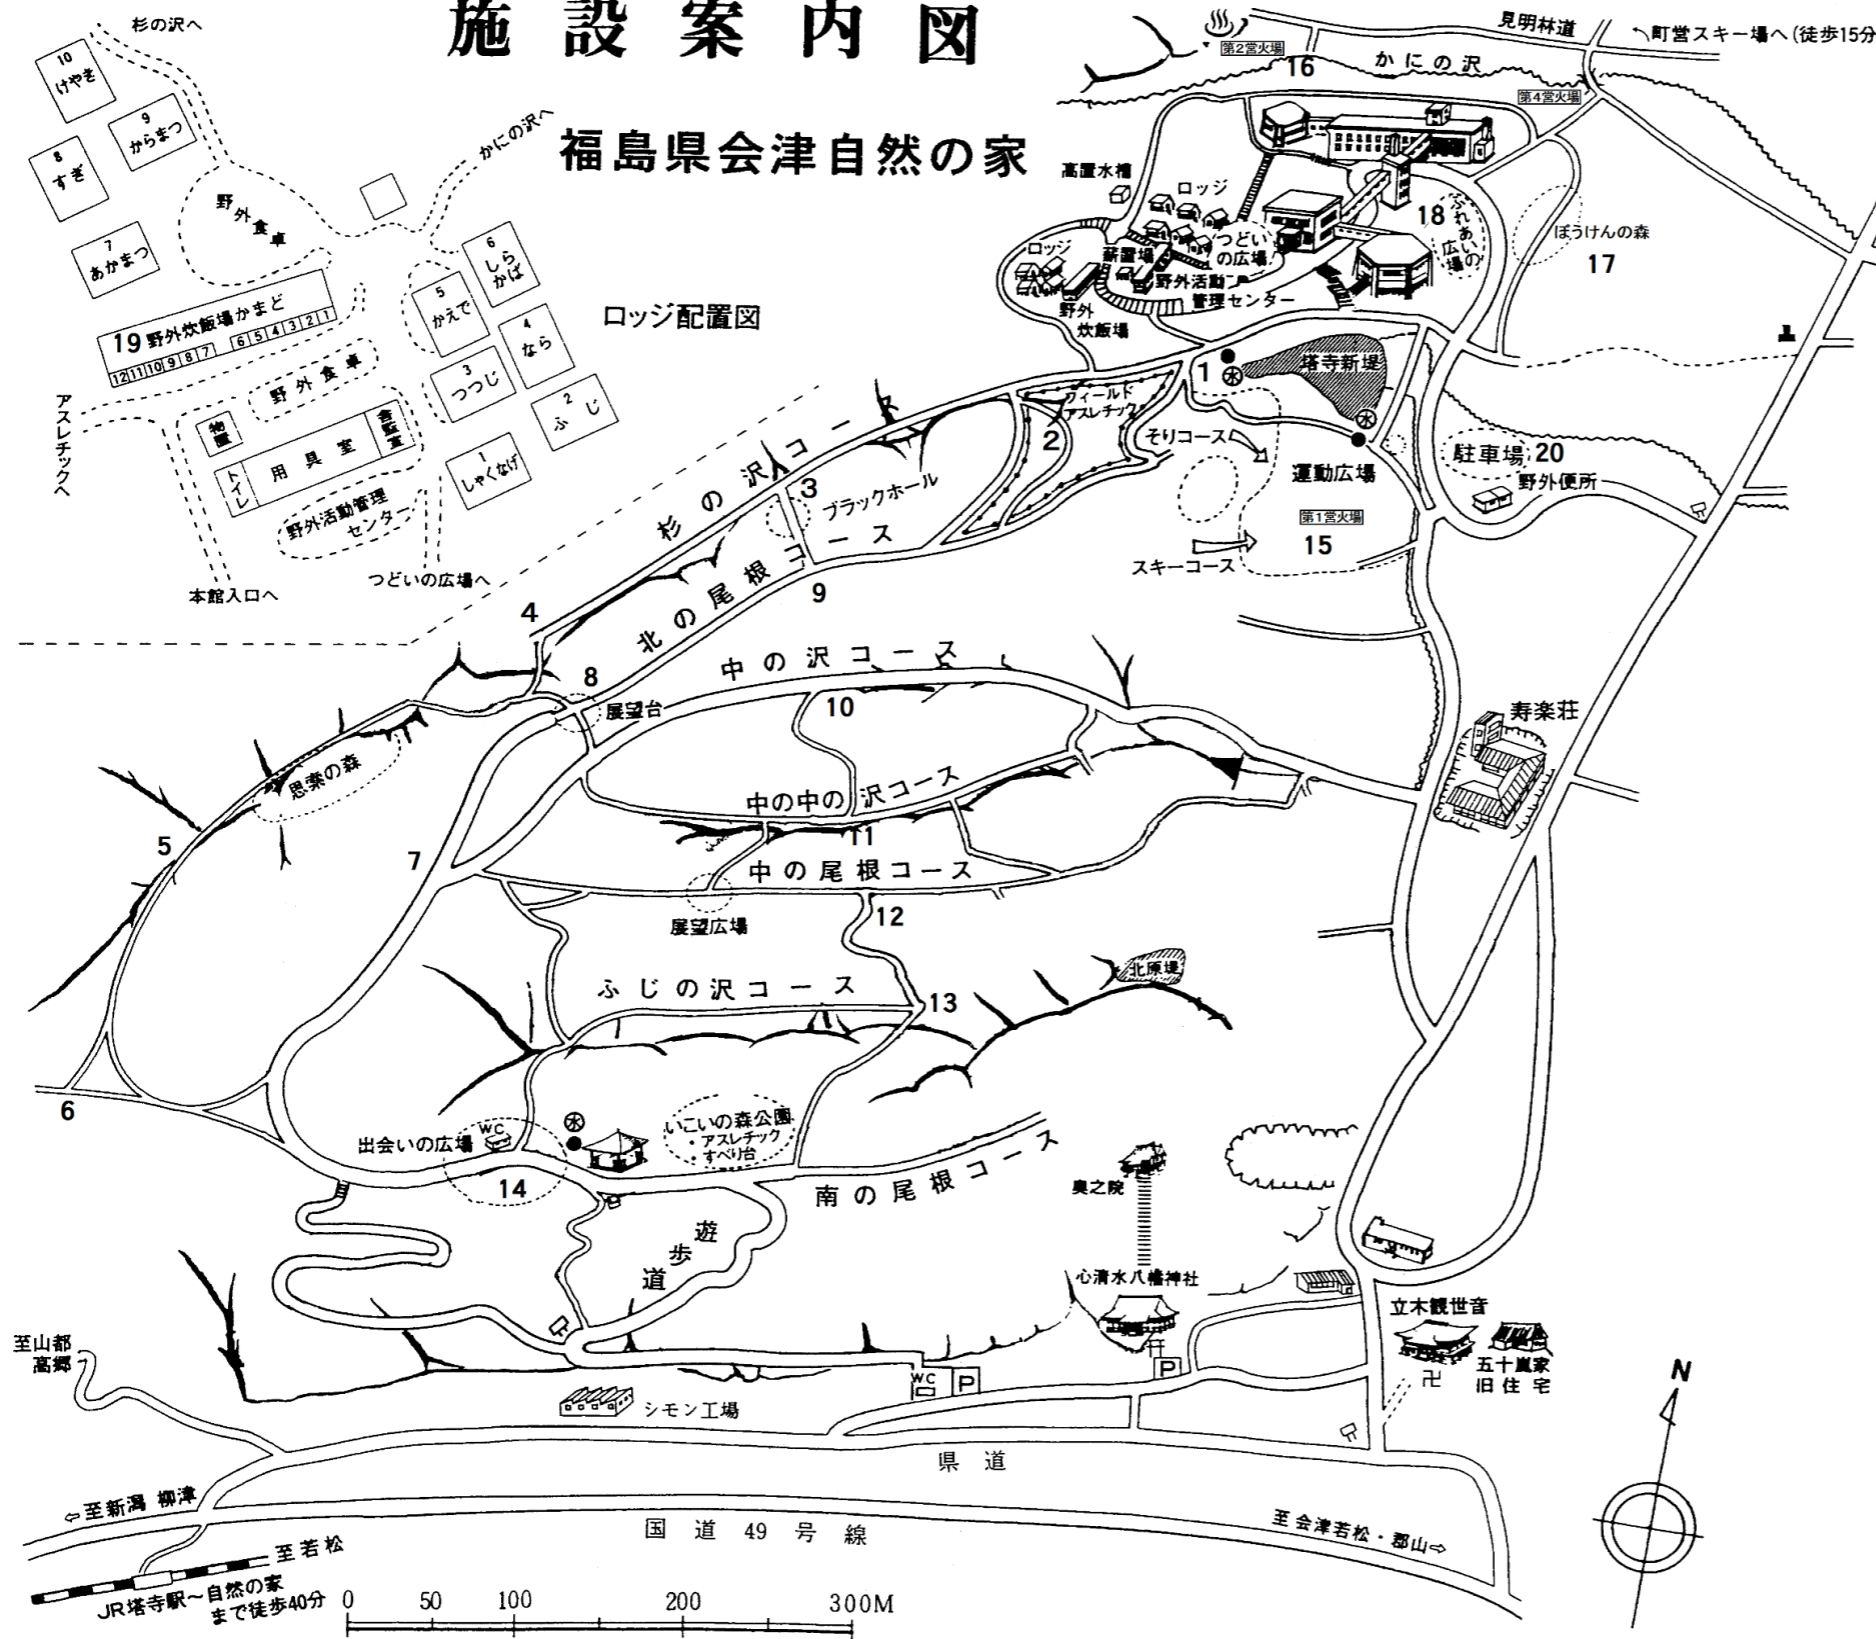

# 施設案内図

## 福島県会津自然の家

測定場所	測定日	R6.9.1	R6.10.1
1 アスレチック 1番		0.050	0.055
2 ぎよしゃ座		0.048	0.049
3 ブラックホール下		0.059	0.065
4 おんば様		0.048	0.051
5 ヒノキ林		0.059	0.071
6 キャプテンB地点		0.057	0.050
7 展望台の上 分岐点		0.051	0.000
8 展望台		0.058	0.044
9 ブラックホール入口		0.063	0.054
10 中の沢、中の中の沢 分岐点		0.058	0.070
11 キャプテンC地点		0.058	0.052
12 中の尾根 つきあたり		0.059	0.053
13 ふじの沢 つきあたり		0.070	0.049
14 出会いの広場		0.053	0.061
15 第一営火場(運動広場)		0.044	0.042
16 第二営火場		0.048	0.051
17 ぼうけんの森		0.053	0.055
18 ふれあい広場		0.056	0.048
19 野外炊飯場		0.043	0.057
20 駐車場 中央		0.045	0.053
	最小値	0.043	0.000
	最大値	0.070	0.071